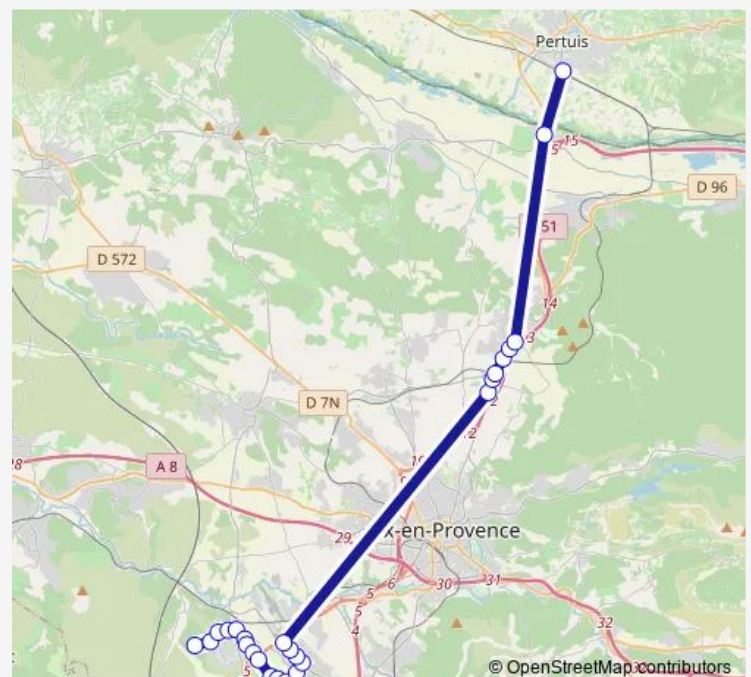

Les Logissons

La Touloubre

Rd Pt de la Gare

Route schedule

Europôle Arbois — Gare Sncf

Monday 16:15-18:40

Tuesday 16:15-18:40

Wednesday 16:15-18:40

Thursday 16:15-18:40

Friday 16:15-18:40

Saturday —

Sunday —

Route info

Direction: Europôle Arbois

Stops: 25

Trip Duration: 1 hour 0 min

101 — Pertuis - Venelles - Z.A. Les Milles

Les Quatre Tours

Les Cabassols

La Prise

Gare SnCF

Direction

Gare Sncf — Europôle Arbois

25 stops

[Open route schedule](#)

Gare Sncf

La Prise

Les Cabassols

Les Quatre Tours

Rd Pt de la Gare

La Touloubre

Les Logissons