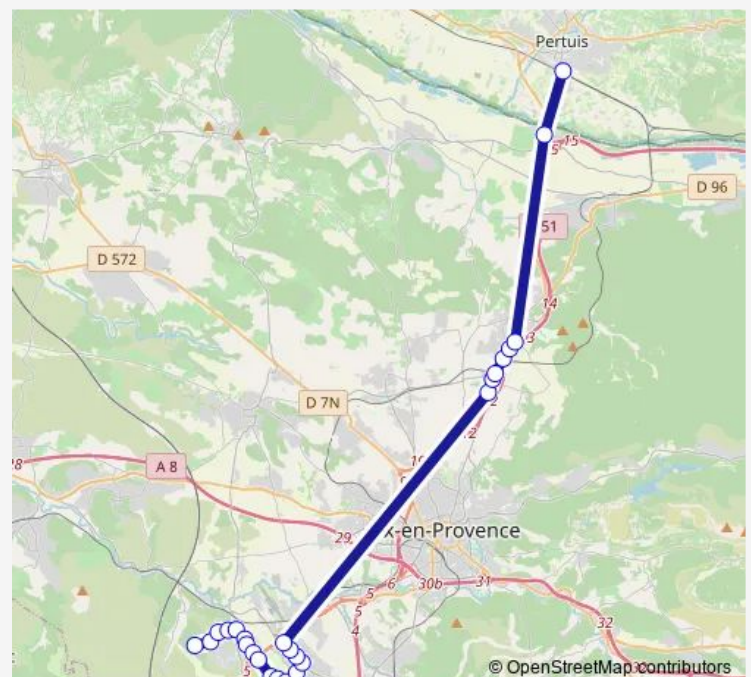

### Route schedule

Europôle Arbois — Gare Sncf

Monday 16:15-18:40

Tuesday 16:15-18:40

Wednesday 16:15-18:40

Thursday 16:15-18:40

Friday 16:15-18:40

Saturday —

### Route info

Direction: Europôle Arbois

Stops: 25

Trip Duration: 1 hour 0 min

101 — Pertuis - Venelles - Z.A. Les Milles

Les Quatre Tours

Les Cabassols

La Prise