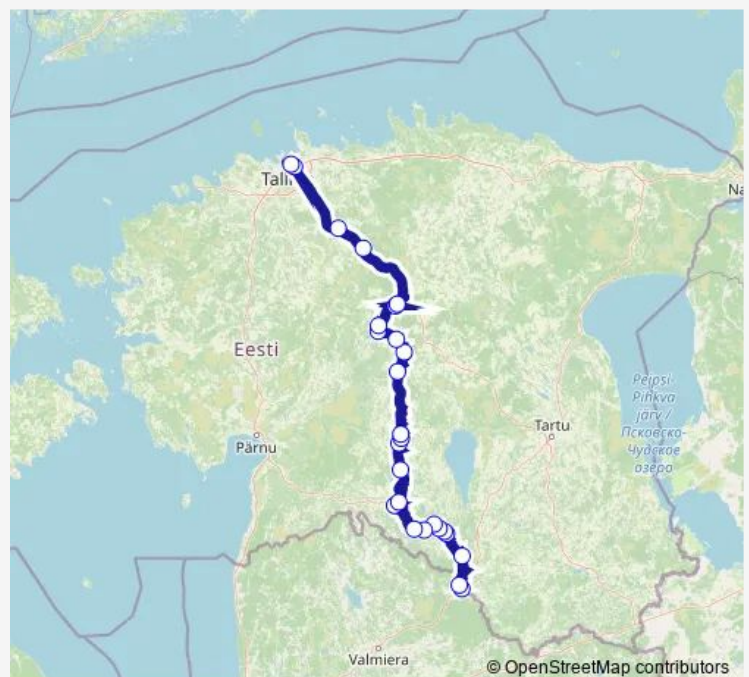

Saturday 09:50

Sunday 09:50

Route info

Direction: Valga bussijaam

Stops: 26

Trip Duration: 3 hour 55 min

101 — Valga - Karksi-Nuia - Viljandi - Paide - Tallinn

Paide kutsekool

Ardu rist

Tindimäe parkla

Lennujaam (airport)

Tallinna bussijaam

Direction

Tallinna bussijaam — Valga bussijaam

28 stops

[Open route schedule](#)

Saturday 15:00

Sunday 15:00

Route info

Direction: Tallinna bussijaam

Stops: 28

Trip Duration: 3 hour 50 min

Raja

Turu