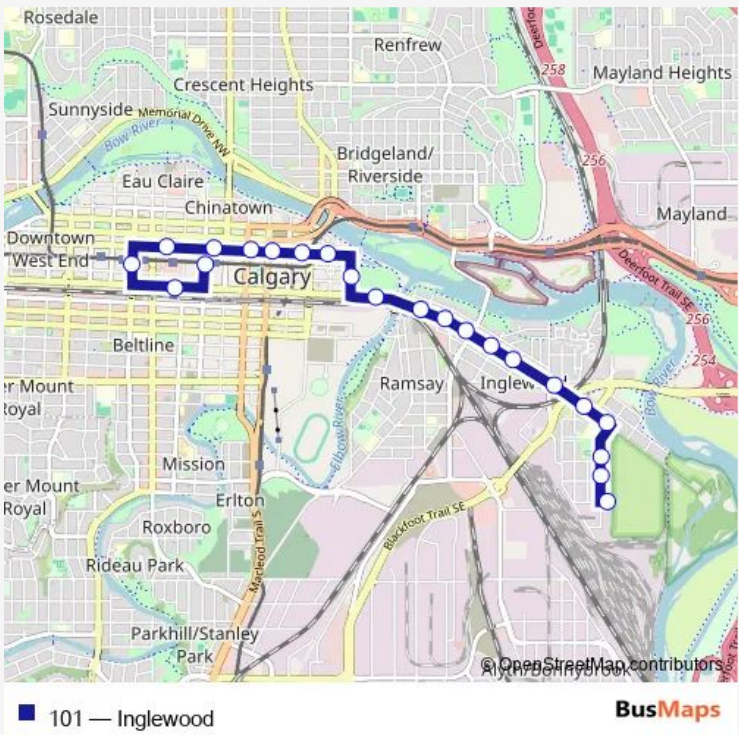

Bus 101 Inglewood

[Go to website](#)

Direction
 NB 1 ST SW @ 7 AV Sw — WB 28 AV SE @ Inglewood Terminal

20 stops

[Open route schedule](#)

- NB 1 ST SW @ 7 AV Sw
- NB 1 ST SW @ 6 AV Sw
- EB 5 AV & Centre St S fs
- EB 5 AV SE @ Macleod Tr
- EB 6 AV SE @ 3 ST Se
- EB 6 AV SE @ 5 ST Se
- SB 6 ST SE @ 8 AV Se
- EB 9 AV @ 8 ST Se
- EB 9 AV SE @ 9 ST SE
- EB 9 AV SE @ 11 ST SE
- EB 9 AV SE @ 12 ST SE
- EB 9 AV SE @ 13 ST SE
- EB 9 AV SE @ 14 ST Se
- EB 9 AV SE @ 15 ST SE
- EB 9 AV SE @ 16 ST SE
- EB 9 AV SE @ 19 ST Se
- SB 20 ST SE @ 9 AV Se
- SB 17 ST SE @ 24 AV Se
- SB 17 ST SE @ 26 AV Se
- WB 28 AV SE @ Inglewood Terminal

Route schedule

NB 1 ST SW @ 7 AV Sw — WB 28 AV SE @ Inglewood Terminal

Monday	05:50-21:36
Tuesday	05:50-21:36
Wednesday	05:50-21:36
Thursday	05:50-21:36
Friday	05:50-21:36
Saturday	09:10-18:20
Sunday	09:10-18:20

Route info

Direction: NB 1 ST SW @ 7 AV Sw

Stops: 20

Trip Duration: 0 hour 14 min

Direction

WB 28 AV SE @ Inglewood Terminal — NB 1 ST SW @ 7 AV Sw

22 stops

[Open route schedule](#)

WB 28 AV SE @ Inglewood Terminal

NB 17 ST SE @ 26 AV Se

NB 17 ST SE @ 24 AV Se

WB 9 AV SE @ 20 ST Se

WB 9 AV SE @ 19 ST Se

WB 9 AV SE @ 15 ST SE

WB 9 AV SE @ 14 ST SE

WB 9 AV SE @ 13 ST SE