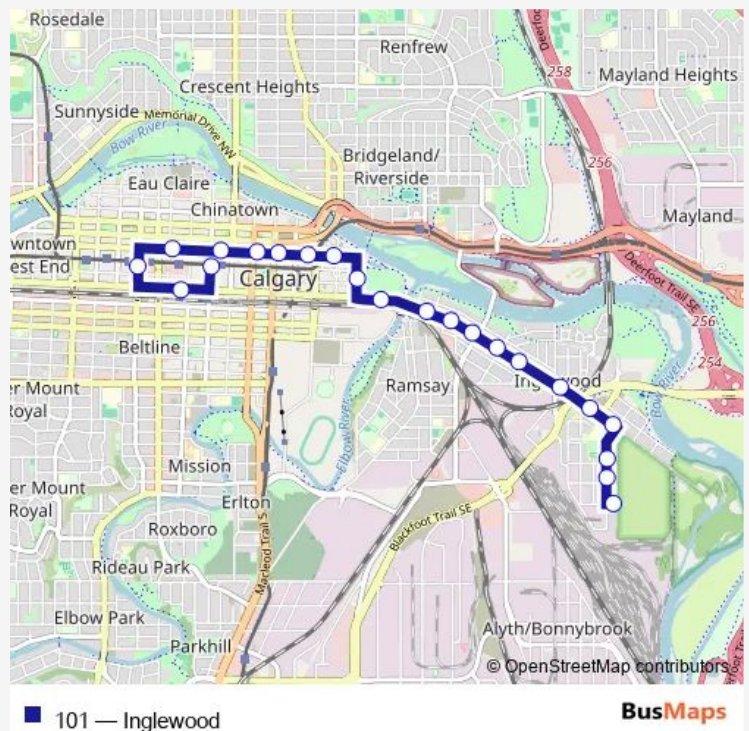

WB 6 AV SW @ 3 ST Sw

SB 5 ST SW @ 7 AVE Sw

EB 9 AV SW @ 2 ST Sw

Route schedule

WB 28 AV SE @ Inglewood Terminal — NB 1 ST SW @ 7 AV Sw

Monday 06:05-21:08

Tuesday 06:05-21:08

Wednesday 06:05-21:08

Thursday 06:05-21:08

Friday 06:05-21:08

Saturday 08:48-18:47

Sunday 08:48-18:47

Route info

Direction: WB 28 AV SE @ Inglewood Terminal

Stops: 22

Trip Duration: 0 hour 21 min

101 — Inglewood

NB 1 ST SW @ 7 AV Sw

Direction

NB 1 ST SW @ 7 AV Sw — WB 28 AV SE @ Inglewood Terminal

20 stops

[Open route schedule](#)

NB 1 ST SW @ 7 AV Sw

NB 1 ST SW @ 6 AV Sw

SB 17 ST SE @ 26 AV Se

WB 28 AV SE @ Inglewood Terminal

Route schedule

NB 1 ST SW @ 7 AV Sw — WB 28 AV SE @ Inglewood Terminal

Monday 05:50-21:36

Tuesday 05:50-21:36

Wednesday 05:50-21:36

Thursday 05:50-21:36