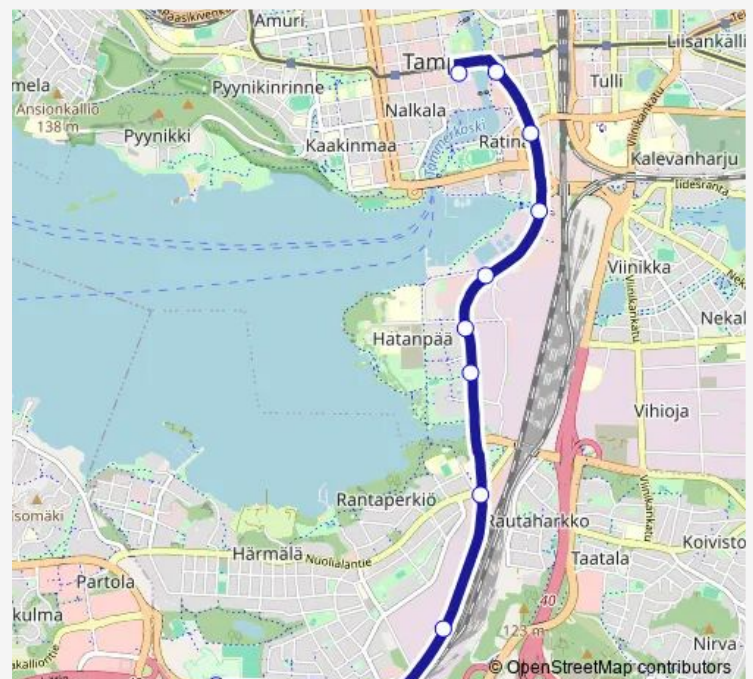

Friday 09:50-17:20

Saturday 08:20-18:45

Sunday 08:50-17:45

Route info

Direction: Messukeskus A

Stops: 12

Trip Duration: 0 hour 18 min

Direction

Keskustori M — Messukeskus B

12 stops

[Open route schedule](#)

Keskustori M

Koskipuisto D

Linja-autoasema

Viinikanlahti

Hatanpään vt 25