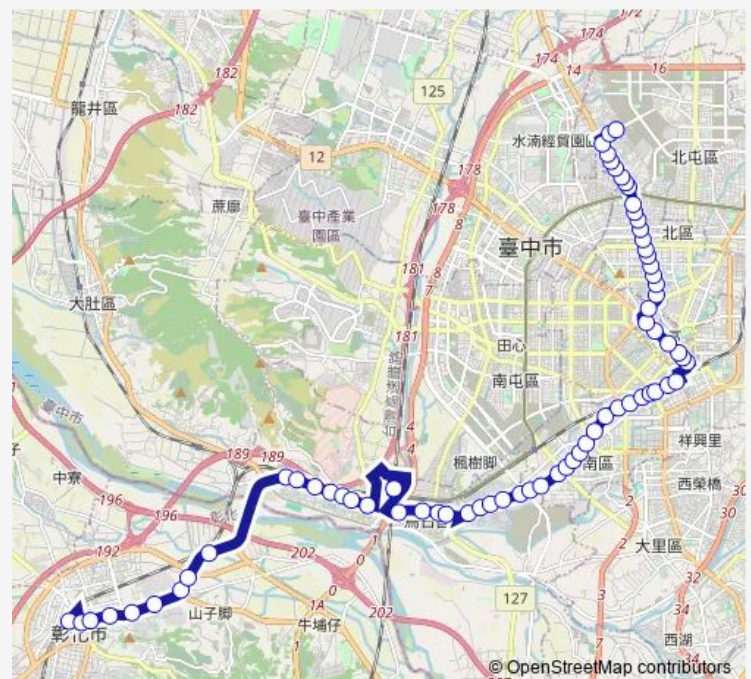

Tc\_五權公園路口(光大社區)

### Route schedule

Tc\_敦化后庄七街口 — Tc\_彰化車站

Monday 06:00-21:00

Tuesday 06:00-21:00

Wednesday 06:00-21:00

Thursday 06:00-21:00

Friday 06:00-21:00

Saturday 06:00-21:00

### Route info

Direction: Tc\_敦化后庄七街口

Stops: 73

Trip Duration: 1 hour 28 min

101 — 101\_彰化車站\_敦化后庄七街口

Tc\_中央市場

Tc\_五權臺灣大道口

Tc\_臺中教育大學