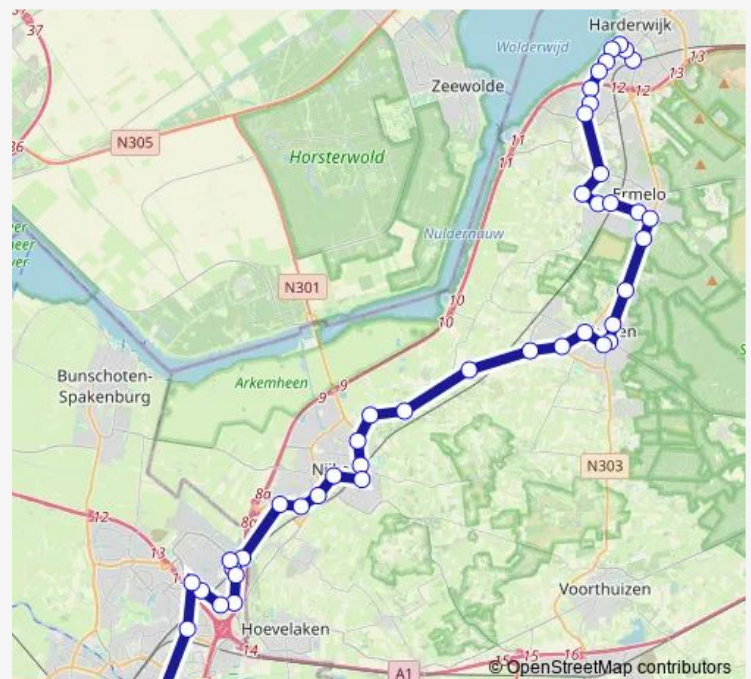

Ermelo, Lange Haeg

Ermelo, Veldwijkerweg

Ermelo, Dr. van Dalelaan

Ermelo, Dirk Staalweg

Ermelo, Hamburgerweg

Ermelo, Sonneheerd

Putten, Zuiderveldweg

Putten, Brinkstraat

Putten, Centrum

Putten, Kerkstraat

Putten, Dorpsstraat

Route schedule

Harderwijk, Station — Amersfoort, Centraal Station

Monday 06:11-23:22

Tuesday 06:11-23:22

Wednesday 06:11-23:22

Thursday 06:11-23:22

Friday 06:11-23:22

Saturday 08:21-23:21

Sunday 09:21-23:21

Route info

Direction: Harderwijk, Station

Stops: 49

Trip Duration: 1 hour 29 min

101 — Harderwijk - Amersfoort

BusMaps

Putten, Bijsterenseweg

Putten, Henslare

Putten, School Hoef

Putten, School Diermen

Nijkerk, De Salentein

Nijkerk, Zilverschoon