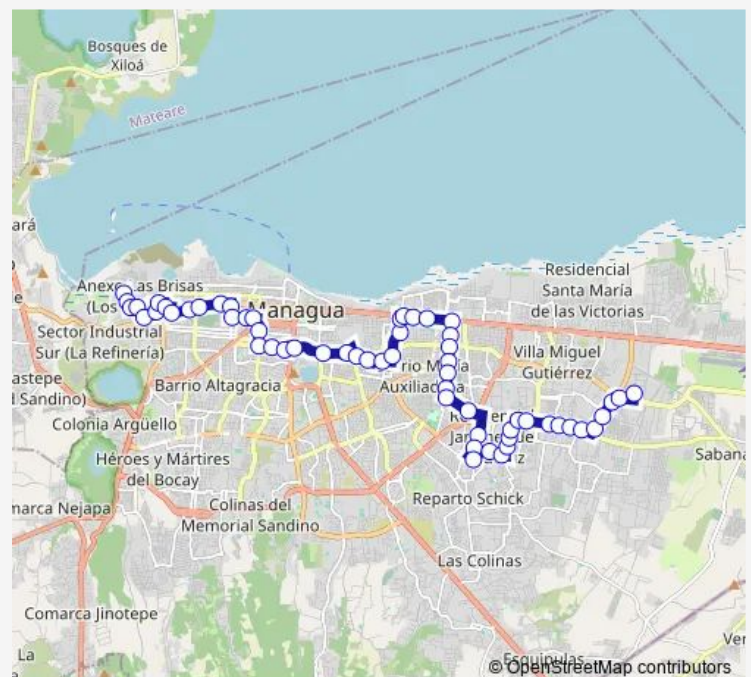

Bus 101 Ruta 101

[Go to website](#)

Direction

San Miguel Arcángel — Mercado Mayoreo

59 stops

[Open route schedule](#)

San Miguel Arcángel

Segunda Calle

Thursday 06:00-20:45

Friday 06:00-20:45

Saturday 06:00-20:45

Sunday 06:00-20:45

Route info

Direction: San Miguel Arcángel

Stops: 59

Trip Duration: 1 hour 30 min

101 — Ruta 101

BusMaps

El Redentor

Gancho de Camino

Taller Lacayo

Autoservicios Mayorga

Casa del Adulto Mayor

Cerrajería Tenderí

Stops: 55

Trip Duration: 1 hour 30 min

Óptica Cristal

Farmacias Ebenezer

Parque Maestro Gabriel

Colonial Norte

Distribuidora La Universal

Calbri Internacional