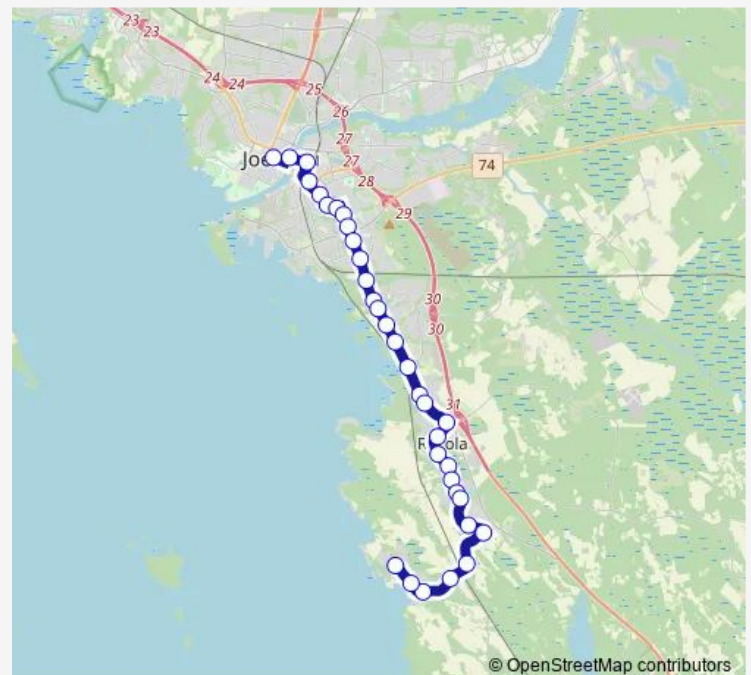

Thursday 13:00

Friday 13:00

Saturday —

Sunday —

Route info

Direction: Koskikatu I

Stops: 33

Trip Duration: 0 hour 25 min

101 — Ylämylly - Joensuu - Niittylahti

BusMaps

Mansikkatie E

Hirvolantie E

Huvimäentie E

Mulontie E

Kievarintie E

Kettukallio I

Sirmi L

Asematie L

Vehkapuro th L

Rantatie L

Niittylahti opisto L

Kurkihirrentie I

Direction

Koskikatu L — Jyrinlenkki

Thursday 13:00

Friday 13:00

Saturday —

Sunday —

Route info

Direction: Koskikatu L

Stops: 28

Trip Duration: 0 hour 30 min