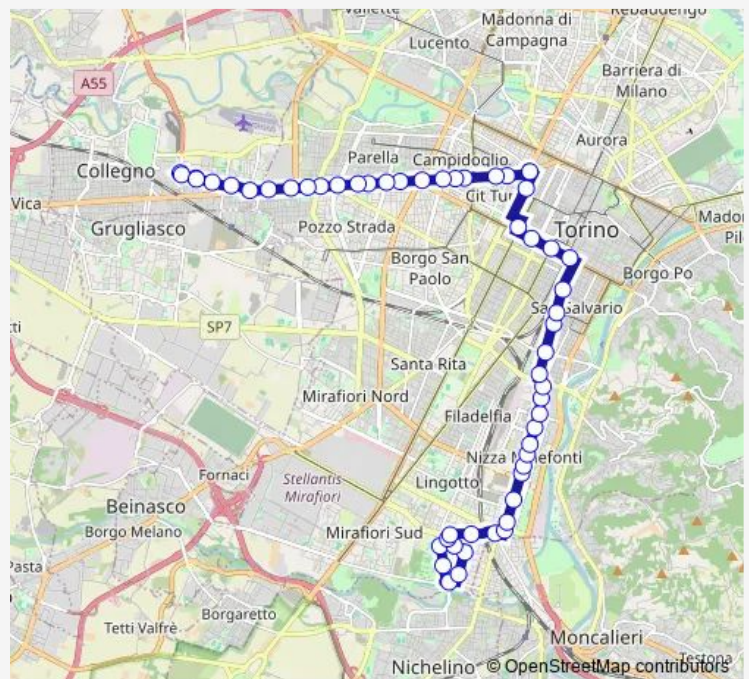

Fermata 1023 - Bengasi

Fermata 3450 - Maroncelli

Fermata 60 - Beinette

Fermata 61 - SOMMARIVA

Fermata 2501 - CADUTI SUL LAVORO

Fermata 63 - Millefonti

Fermata 64 - Lingotto Expo

Fermata 65 - Finalmarina

Fermata 66 - Biglieri

Fermata 67 - Spezia

Fermata 2495 - Tepice

Route schedule

Fermata 3448 - Artom Cap. — Fermata 829 - M - FERMI CAP.

Monday	20:25-00:16 ⁺¹
Tuesday	—
Wednesday	04:13-06:40
Thursday	04:13-06:40
Friday	04:13-06:40
Saturday	04:13-06:40
Sunday	04:13-06:40

Route info

Direction: Fermata 3448 - Artom Cap.

Stops: 54

Trip Duration: 1 hour 0 min

Fermata 68 - MOLINETTE OVEST

Fermata 910 - Carducci Nord

Fermata 48 - Dante

Fermata 46 - DONIZETTI