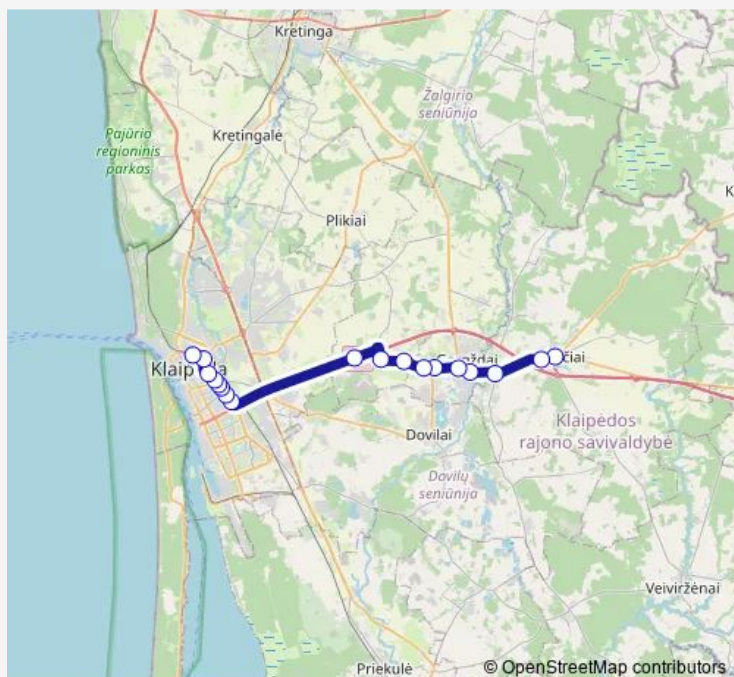

### Route schedule

Klaipėdos AS; 11 aikštelė — Vėžaičiai

Monday	06:55-19:30
Tuesday	06:55-19:30
Wednesday	06:55-19:30
Thursday	06:55-19:30
Friday	06:55-19:30
Saturday	07:25-19:30
Sunday	07:25-19:30

### Route info

Direction: Klaipėdos AS; 11 aikštelė

Stops: 18

Trip Duration: 0 hour 41 min

## Direction

Klaipėdos AS; 11 aikštelė — Vėžaičiai

23 stops

[Open route schedule](#)

Klaipėdos AS; 11 aikštelė

Priestočio st.

Verpėjų st.

Sendvario st.