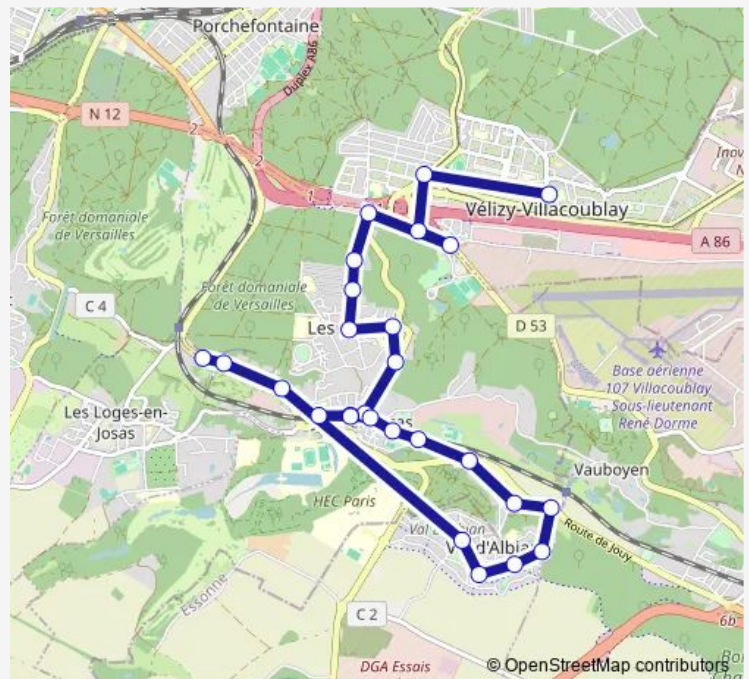

### Route info

Direction: Trois Canards

Stops: 28

Trip Duration: 0 hour 45 min

Les Metz - Clair Bois

Centre d'Affaires Petit Robinson

Petit Robinson

Pointe Ouest

## Route info

Direction: Trois Canards

Stops: 18

Trip Duration: 0 hour 25 min