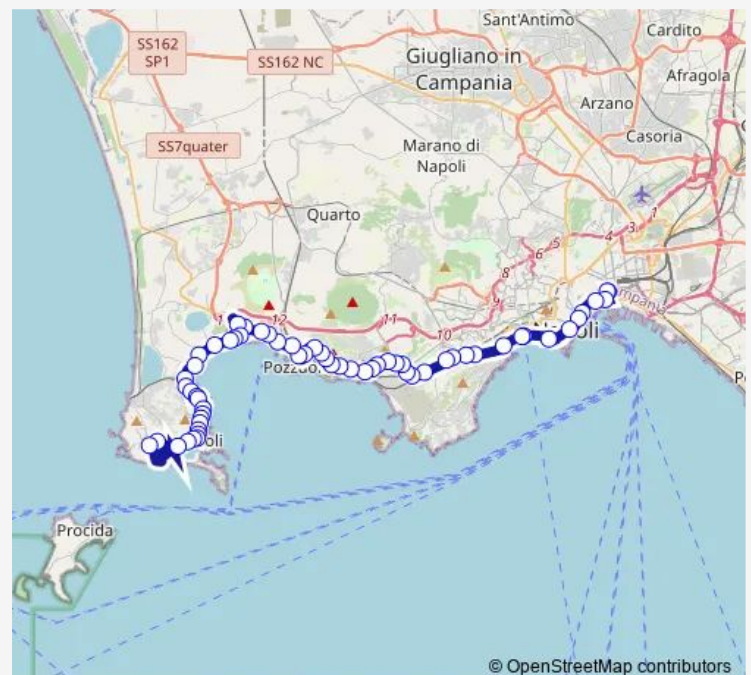

### Route schedule

Napoli - P.tta Circumvesuviana — Monte di Procida - Comune

Monday 05:00-24:00

Tuesday 05:00-24:00

Wednesday 05:00-24:00

Thursday 05:00-24:00

Friday 05:00-24:00

Saturday 05:00-24:00

### Route info

Direction: Napoli - P.tta Circumvesuviana

Stops: 61

Trip Duration: 1 hour 30 min

101 — Napoli - Monte di Procida

BusMaps

Napoli - Via S. Gennaro , Casa Cantoniera

Napoli - Via S. Gennaro , df Parco Russo