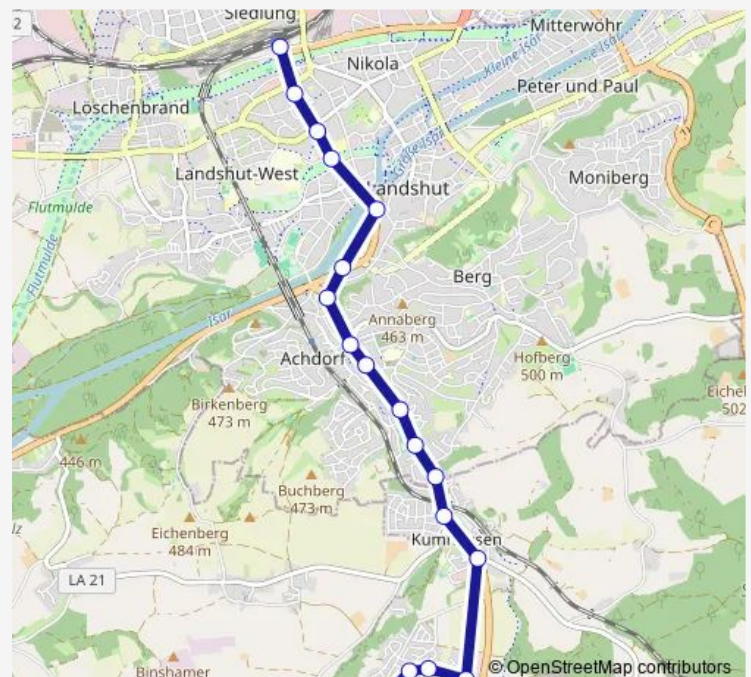

Landshut, Jahnplatz

Landshut, Ludwig-Thoma-Straße

Kumhausen

Kumhausen, Rathausplatz

Kumhausen, Ziegelfeldstraße

Kumhausen, Ahrnfeldstraße

Preisenberg, Mohnstraße

Preisenberg

Route schedule

Landshut (Bay) Hbf — Preisenberg

Monday 21:00-23:00

Tuesday 21:00-23:00

Wednesday 21:00-23:00

Thursday 21:00-23:00

Friday 21:00-01:00⁺¹

Saturday 21:00-01:00⁺¹

Sunday 21:00-23:00

Route info

Direction: Landshut (Bay) Hbf

Stops: 18

Route Duration: 0 hour 19 min

101

BusMaps

Direction

Preisenberg — Landshut (Bay) Hbf

18 stops

[Open route schedule](#)

Preisenberg

Preisenberg, Mohnstraße

Kumhausen, Ahrnfeldstraße

Kumhausen, Ziegelfeldstraße

Kumhausen, Rathausplatz