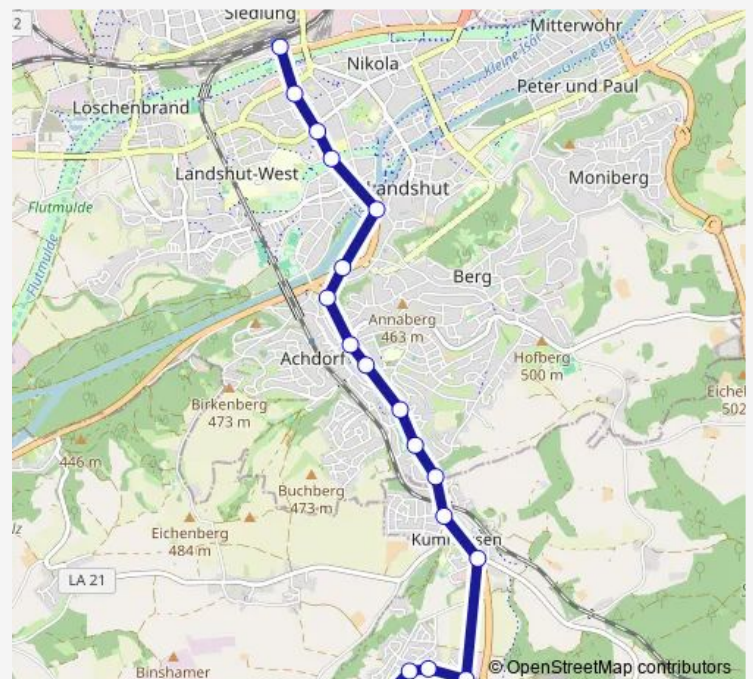

### Direction

Landshut (Bay) Hbf — Preisenberg

18 stops

[Open route schedule](#)

Landshut (Bay) Hbf

Landshut, Hofangerweg

Landshut, Rennweg

Landshut, Stadtpark

Kumhausen

Kumhausen, Rathausplatz

Kumhausen, Ziegelfeldstraße

Kumhausen, Ahrnfeldstraße

Preisenberg, Mohnstraße

Preisenberg

### Route schedule

Landshut (Bay) Hbf — Preisenberg

Monday 21:00-23:00

Tuesday 21:00-23:00

Wednesday 21:00-23:00

Thursday 21:00-23:00

Friday 21:00-01:00<sup>+1</sup>

Saturday 21:00-01:00<sup>+1</sup>

### Route info

Direction: Landshut (Bay) Hbf

Stops: 18

Trip Duration: 0 hour 19 min

101

BusMaps

**Direction**

Preisenberg — Landshut (Bay) Hbf