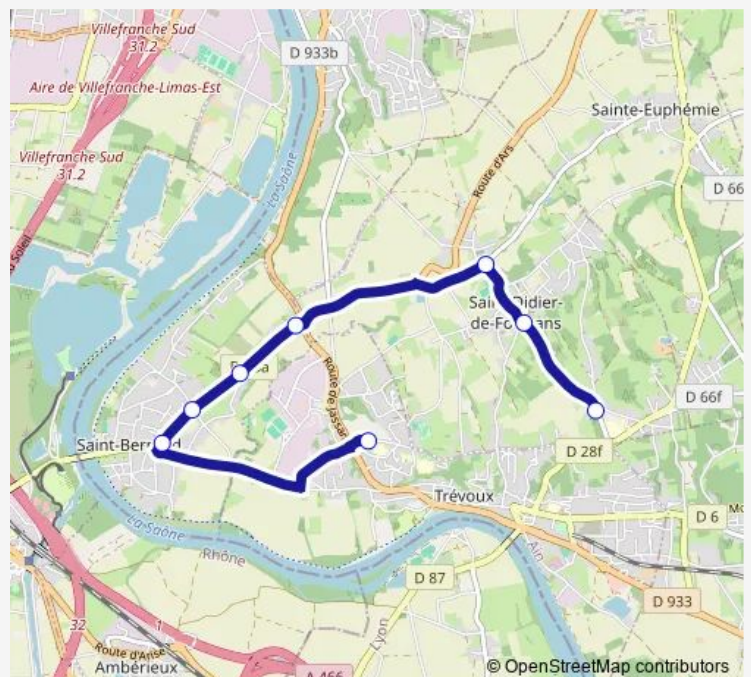

School Bus 101 ST Didier DE Formans - Trevoux Lycee

[Go to website](#)

Direction

Trevoux - Lycee DU VAL DE Saone — Saint Didier DE Formans - LA Croix DES Bruyeres

8 stops

[Open route schedule](#)

Trevoux - Lycee DU VAL DE Saone

Saint Bernard - Carre

Saint Bernard - Erables

Saint Bernard - Bois DE Lys

Saint Bernard - LES Grandes Bruyeres

Saint Didier DE Formans - Moulin Rochefort

Saint Didier DE Formans - Eglise

Saint Didier DE Formans - LA Croix DES Bruyeres

Route schedule

Trevoux - Lycee DU VAL DE Saone — Saint Didier DE Formans - LA Croix DES Bruyeres

Monday	18:00
Tuesday	18:00
Wednesday	13:05
Thursday	18:00
Friday	18:00
Saturday	—
Sunday	—

Route info

Direction: Trevoux - Lycee DU VAL DE Saone

Stops: 8

Trip Duration: 0 hour 15 min

101 — ST Didier DE Formans - Trevoux Lycee

Direction

Saint Didier DE Formans - LA Croix DES Bruyeres —
Trevoux - Lycee DU VAL DE Saone

8 stops

[Open route schedule](#)

Saint Didier DE Formans - LA Croix DES Bruyeres