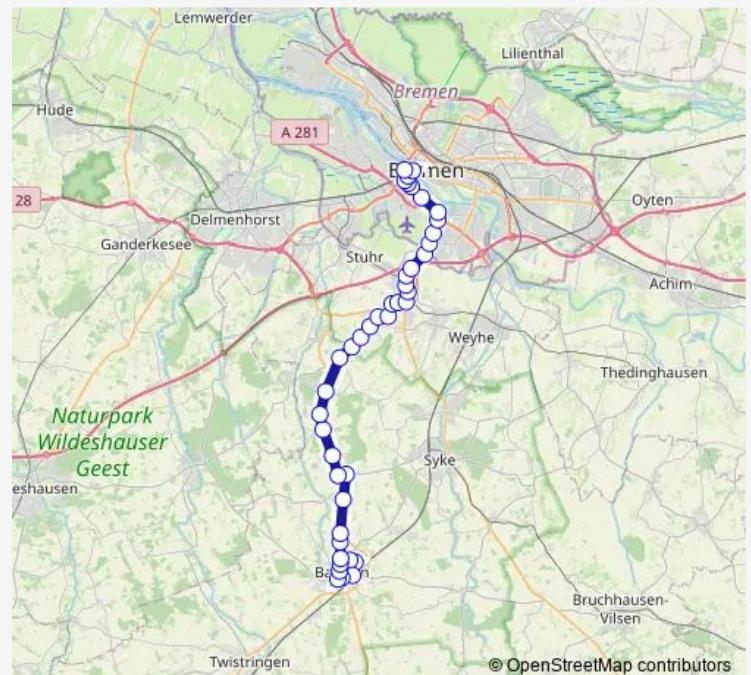

### Route schedule

Bassum Schule Mittelstraße — Bremen Bahnhof Neustadt

Monday 07:15-16:15

Tuesday 07:15-16:15

Wednesday 07:15-16:15

Thursday 07:15-16:15

Friday 07:15-16:15

Saturday —

### Route info

Direction: Bassum Schule Mittelstraße

Stops: 43

Trip Duration: 1 hour 22 min

101

BusMaps

Seckenhausen Gläscher-Meyer

Seckenhausen Haesloop