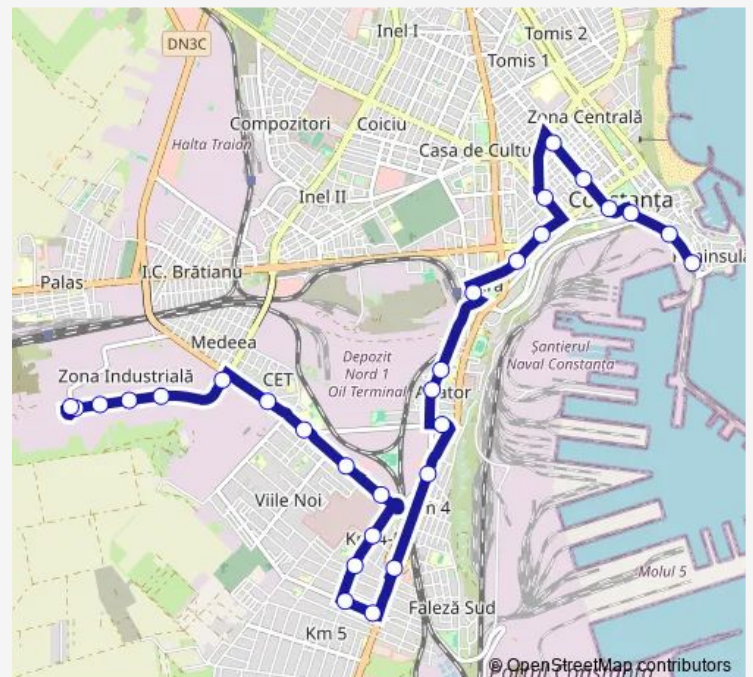

Saturday 05:45-23:00

Sunday 05:45-23:00

Route info

Direction: Cap Linie Poarta 1

Stops: 29

Trip Duration: 0 hour 46 min

Caraiman

Piata Cet

Cumpenei

Parc Logistic

CT BUS S.A.

Celco

Cap Linie Industrială - debarcare

Cap Linie Industrială - imbarcare

Direction

Cap Linie Industrială - Imbarcare — Cap Linie Poarta 1

25 stops

[Open route schedule](#)

Cap Linie Industrială - Imbarcare

Tipografieii

Celulozeii

R.A.J.D.P.

Spicului

Dobrogea

Thursday 05:15-23:00

Friday 05:15-23:00

Saturday 05:45-23:00

Sunday 05:45-23:00

Route info

Direction: Cap Linie Industrială - Imbarcare

Stops: 25

Trip Duration: 0 hour 37 min