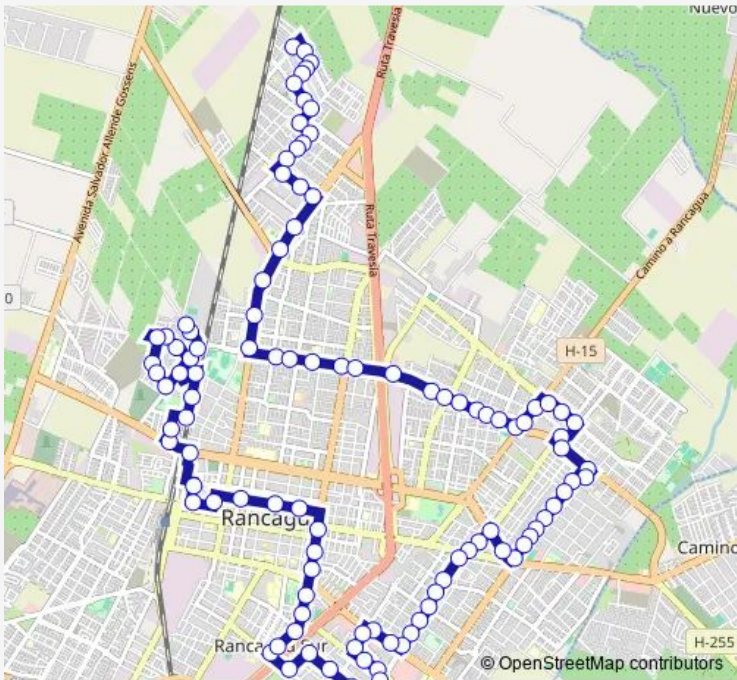

Bus 101 Trapiche - Los Fresnos

[Go to website](#)

Direction
 Los Fresnos/ San Rafael Arcangel — Terminal
 106 stops
[Open route schedule](#)

- Los Fresnos/ San Rafael Arcangel
- San Miguel Arcangel / Pasaje Travesia
- San Miguel Arcangel / Beata Laura Vicuña
- Beata Laura Vicuña / San Rafael Arcangel
- Beata Laura Vicuña / San Gabriel Arcángel
- Beata Laura Vicuña / Los Arcangeles
- Los Arcángeles / Alcalde Patricio Mekis
- Los Arcángeles / Santa Teresa de Los Andes
- Santa Teresa de Los Andes / Avenida San Lorenzo
- Avenida San Lorenzo / Cavancha
- Nelson Pereira / Calama
- Nelson Pereira / Arica
- Inacap
- Samuel Román Rojas / Nelsón Pereira
- Samuel Román Rojas / Doctor Antonio Donghi
- Samuel Román Rojas / Kennedy
- Kennedy/ Volcán Villarrica
- Instituto San Lorenzo
- Kennedy / Amsterdam
- Kennedy / Arturo Alessandri
- Kennedy / Republica de Chile

Route schedule
 Los Fresnos/ San Rafael Arcangel — Terminal

Monday	07:00-21:30
Tuesday	07:00-21:30
Wednesday	07:00-21:30
Thursday	07:00-21:30
Friday	07:00-21:30
Saturday	08:00-21:30
Sunday	08:00-21:30

Route info
 Direction: Los Fresnos/ San Rafael Arcangel
 Stops: 106
 Trip Duration: 3 hour 23 min

101 — Trapiche - Los Fresnos **BusMaps**

Republica de Chile / Chorrillos

Rep de Chile/ Recreo

República de Chile/ Las Hortencias

República de Chile/ Illanes

República de Chile / Centenario

República de Chile / Carretera Panamericana