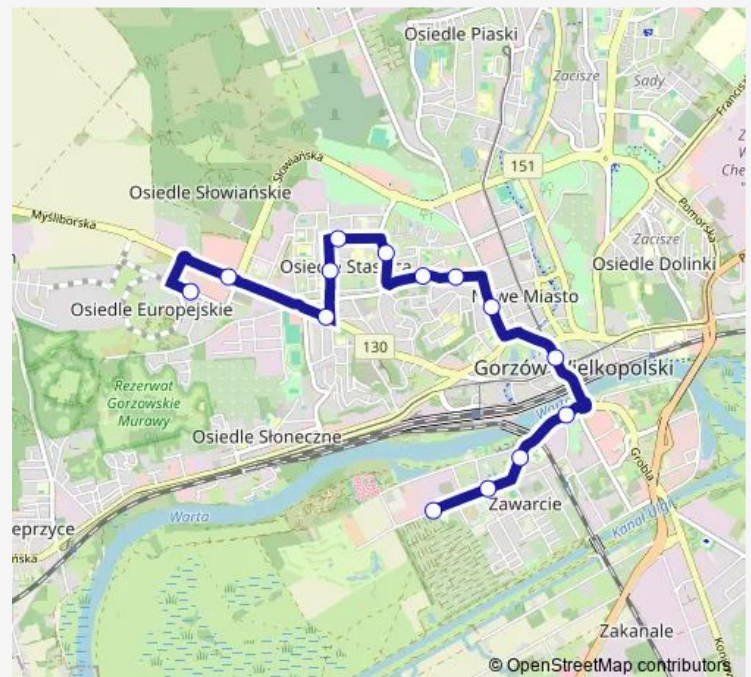

### Direction

Śląska Pole Golfowe — Londyńska

14 stops

[Open route schedule](#)

Śląska Pole Golfowe

Kwiatowa

Towarowa

Fabryczna

### Route schedule

Śląska Pole Golfowe — Londyńska

Monday 05:16-22:53

Tuesday 05:16-22:53

Wednesday 05:16-22:53

Thursday 05:16-22:53

Friday 05:16-22:53

Saturday 05:16-22:53

### Route info

Direction: Śląska Pole Golfowe

Stops: 14

Trip Duration: 0 hour 21 min