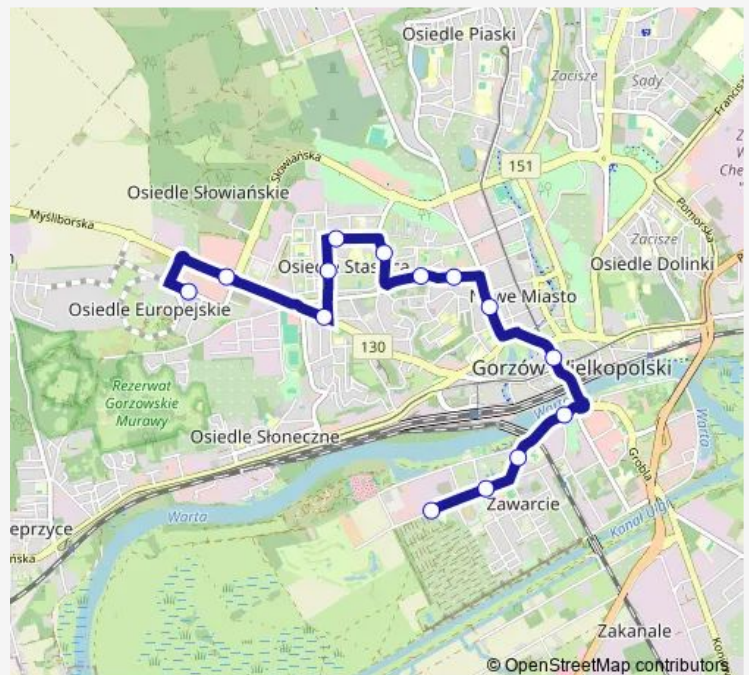

Direction

Śląska Pole Golfowe — Londyńska

14 stops

[Open route schedule](#)

Śląska Pole Golfowe

Kwiatowa

Towarowa

Fabryczna

Rondo Szczecińskie

Londyńska

Route schedule

Śląska Pole Golfowe — Londyńska

Monday 05:16-22:53

Tuesday 05:16-22:53

Wednesday 05:16-22:53

Thursday 05:16-22:53

Friday 05:16-22:53

Saturday 05:16-22:53

Sunday 05:16-22:53

Route info

Direction: Śląska Pole Golfowe

Stops: 14

Trip Duration: 0 hour 21 min

Direction

Londyńska — Śląska Pole Golfowe

15 stops

[Open route schedule](#)

Londyńska

Rondo Szczecińskie

Rondo Myśliborskie

Alejki

Dunikowskiego