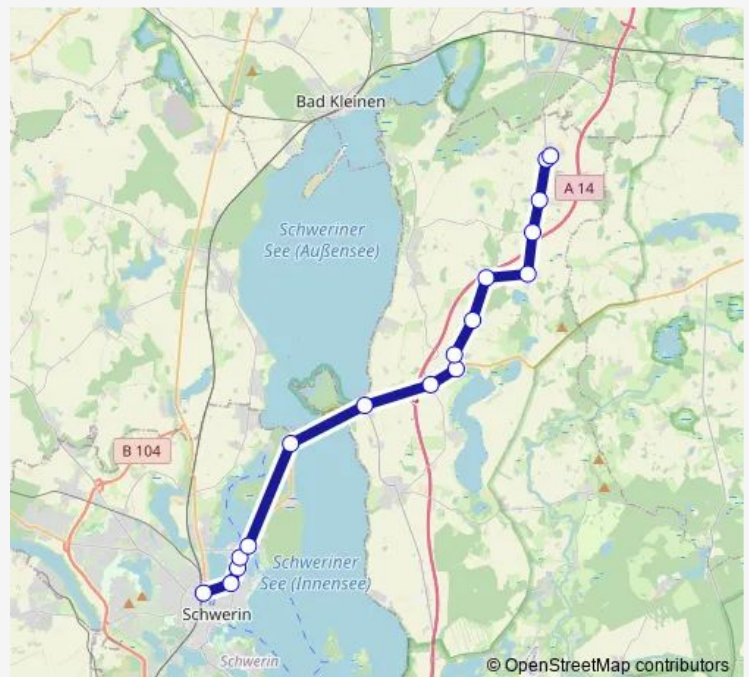

Schwerin Forsthof

Schwerin Paulsdamm

Rampe B104

Zittow Abzweig

Cambs Ventschower Str.

Cambs Schule

Ahrensboek

Zölkow Rautenhof

Tuesday 16:32

Wednesday 11:50-16:32

Thursday 16:32

Friday 16:32

Saturday —

Sunday —

Route info

Direction: Schwerin Hauptbahnhof

Stops: 17

Trip Duration: 0 hour 34 min

Direction

Schwerin Hauptbahnhof — Ventschow Bahnhof

18 stops

[Open route schedule](#)

Schwerin Hauptbahnhof

Schwerin Bergstraße

Schwerin Güstrower Straße

Schwerin Möwenburgstraße

Schwerin Forsthof

Schwerin Paulsdamm

Rampe B104

Zittow Abzweig

Cambs Ventschower Str.

Ahrensboek