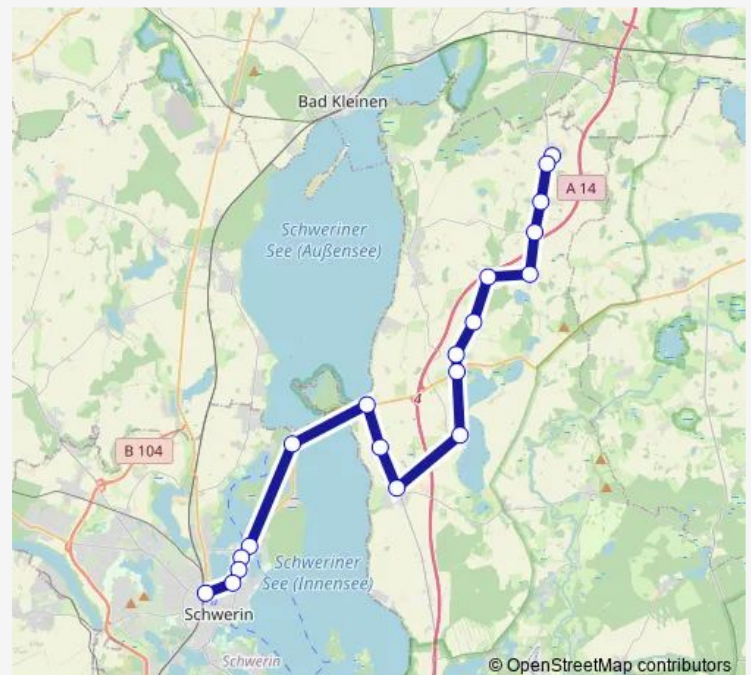

Schwerin Forsthof

Schwerin Paulsdamm

Rampe B104

Zittow Abzweig

Cambs Ventschower Str.

Cambs Schule

Ahrensboek

Zölkow Rautenhof

Tuesday 16:32

Wednesday 11:50-16:32

Thursday 16:32

Friday 16:32

Saturday —

Sunday —

Route info

Direction: Schwerin Hauptbahnhof

Stops: 17

Trip Duration: 0 hour 34 min

Direction

Schwerin Hauptbahnhof — Ventschow Bahnhof

18 stops

[Open route schedule](#)

Schwerin Hauptbahnhof

Schwerin Bergstraße

Schwerin Güstrower Straße

Schwerin Möwenburgstraße

Schwerin Forsthof

Schwerin Paulsdamm

Rampe B104

Zittow Abzweig

Cambs Ventschower Str.

Ahrensboek