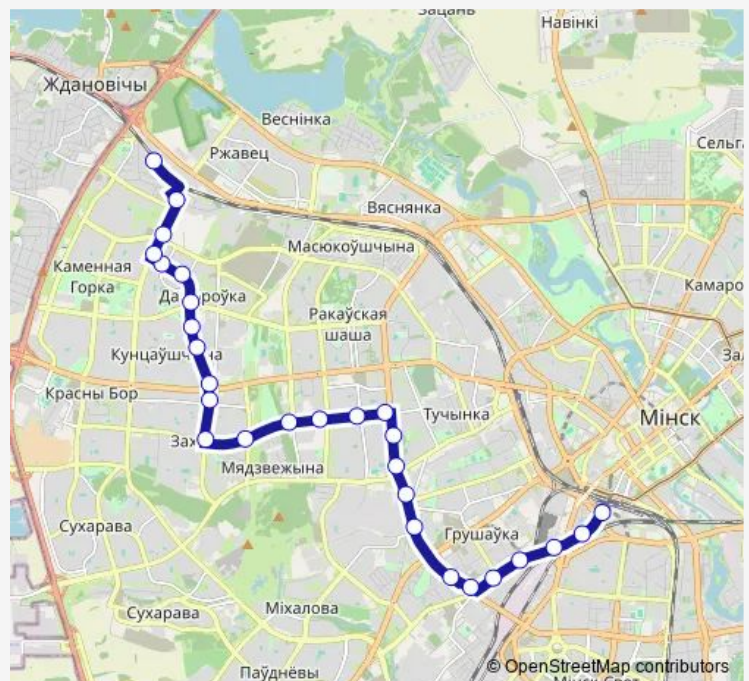

### Route schedule

ТЦ Ждановичи (посадка пассажиров) — ДС Дружная (высадка пассажиров)

|           |             |
|-----------|-------------|
| Monday    | 05:46-23:23 |
| Tuesday   | 05:46-23:23 |
| Wednesday | 05:46-23:23 |
| Thursday  | 05:46-23:23 |
| Friday    | 05:46-23:23 |
| Saturday  | 05:36-23:31 |
| Sunday    | 05:36-23:31 |

### Route info

Direction: ТЦ Ждановичи (посадка пассажиров)

Stops: 30

Trip Duration: 0 hour 55 min

Индустриальная

Глаголева

Грушевская

Кузьмы Минина