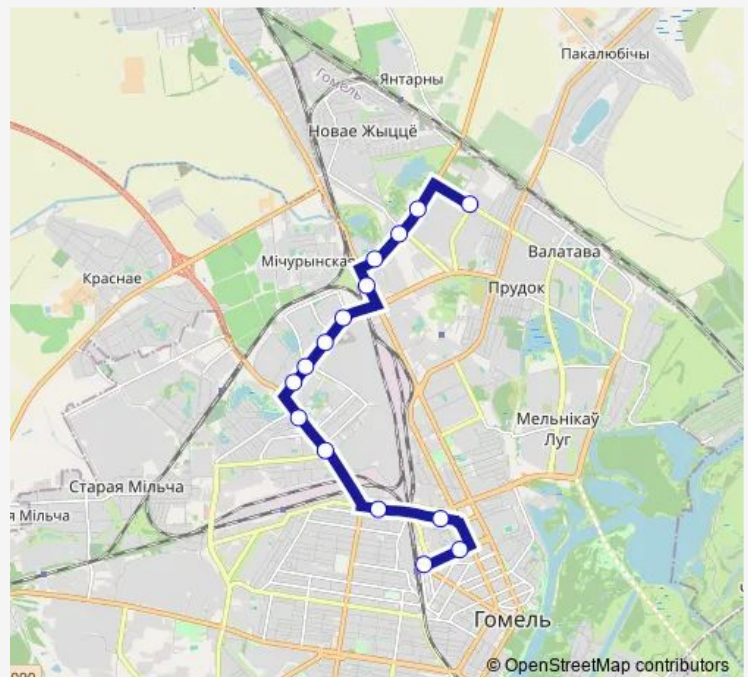

улица Полесская

Белгут

Вокзал (высадка)

Route schedule

Автобусный парк № 6 — Вокзал (высадка)

Monday 05:20-05:42

Tuesday 05:20-05:42

Wednesday 05:20-05:42

Thursday 05:20-05:42

Friday 05:20-05:42

Saturday 05:20-05:26

Sunday 05:20-05:26

Route info

Direction: Автобусный парк № 6

Stops: 15

Trip Duration: 0 hour 34 min

Direction

Автобусный парк № 6 — Вокзал (высадка)

16 stops

[Open route schedule](#)

Автобусный парк № 6

Завод «Ратон»

Автосервис

Салео-Гомель