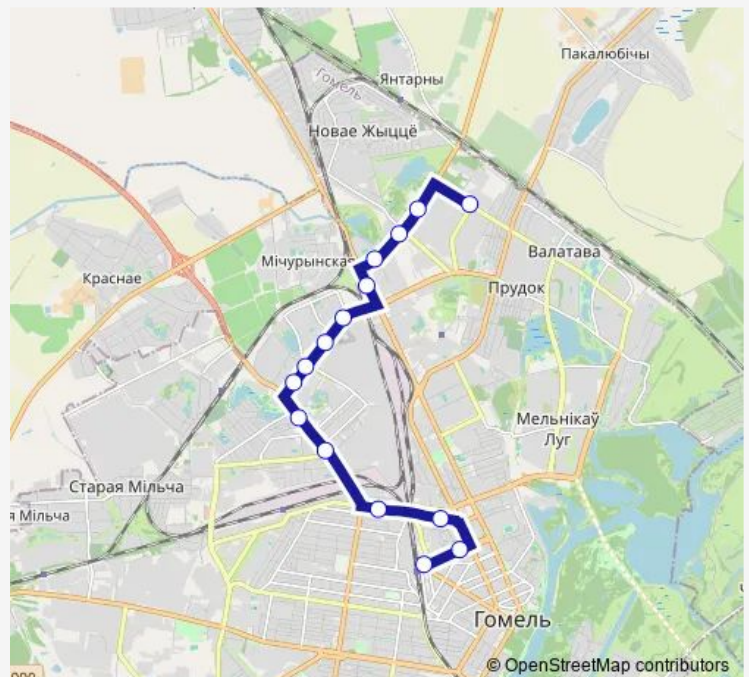

улица Полесская

Белгут

Вокзал (высадка)

Route schedule

Автобусный парк № 6 — Вокзал (высадка)

Monday 05:20-05:42

Tuesday 05:20-05:42

Wednesday 05:20-05:42

Thursday 05:20-05:42

Friday 05:20-05:42

Saturday 05:20-05:26

Sunday 05:20-05:26

Route info

Direction: Автобусный парк № 6

Stops: 15

Trip Duration: 0 hour 34 min

Direction

Автобусный парк № 6 — Вокзал (высадка)

16 stops

[Open route schedule](#)

Автобусный парк № 6

Завод «Ратон»

Автосервис

Салео-Гомель