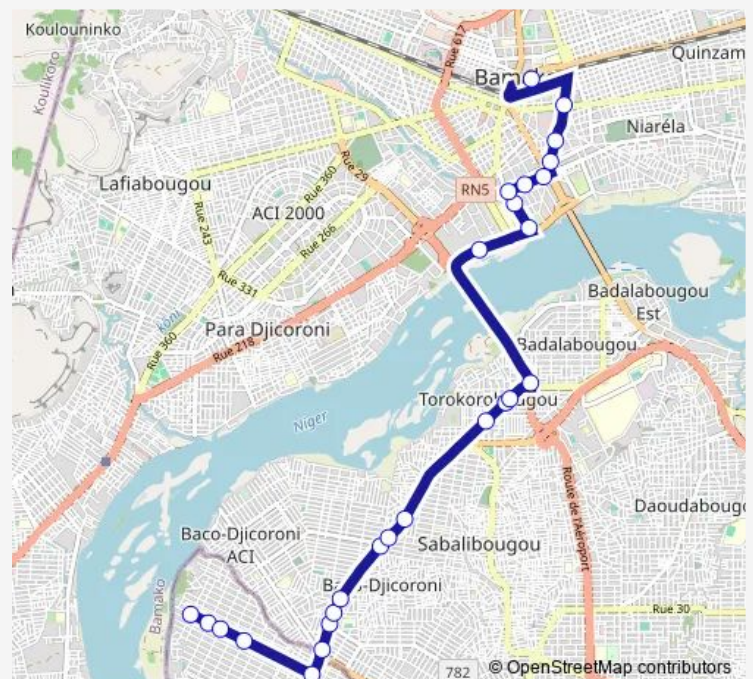

Thursday 08:03

Friday 08:03

Saturday 08:03

Sunday 08:03

Route info

Direction: Eglise Da

Stops: 26

Trip Duration: 1 hour 46 min

■ 101 — Sotrama 101 : Worocourou ⇌ Kalabancoro Plateau

BusMaps

Startion Shell

Place koro

Dabanani

Artisanat

Djicoroni ACI Place

Direction

Woro Cours ACI Place — Terminus Plateau

39 stops

[Open route schedule](#)

Woro Cours ACI Place

Arrêt Garantiguibougou

Arrêt Kalaban Aci

1er Arrondissement

Cathédrale