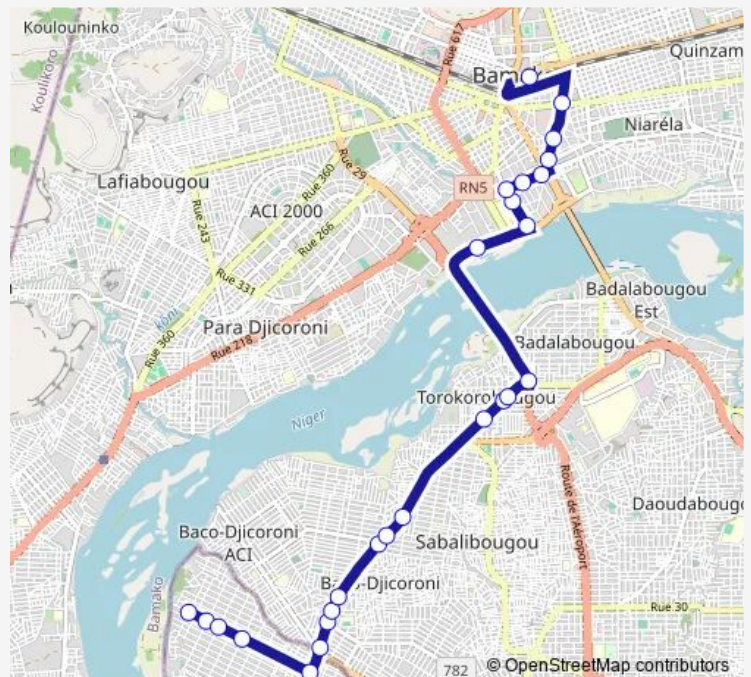

Thursday 08:03

Friday 08:03

Saturday 08:03

Sunday 08:03

Route info

Direction: Eglise Da

Stops: 26

Trip Duration: 1 hour 46 min

101 — Sotrama 101 : Worocourou ⇌ Kalabancoro Plateau

BusMaps

Startion Shell

Place koro

Dabanani

Artisanat

Djicoroni ACI Place

Direction

Woro Cours ACI Place — Terminus Plateau

39 stops

[Open route schedule](#)

Woro Cours ACI Place

Arrêt Garantiguibougou

Arrêt Kalaban Aci

1er Arrondissement

Cathédrale