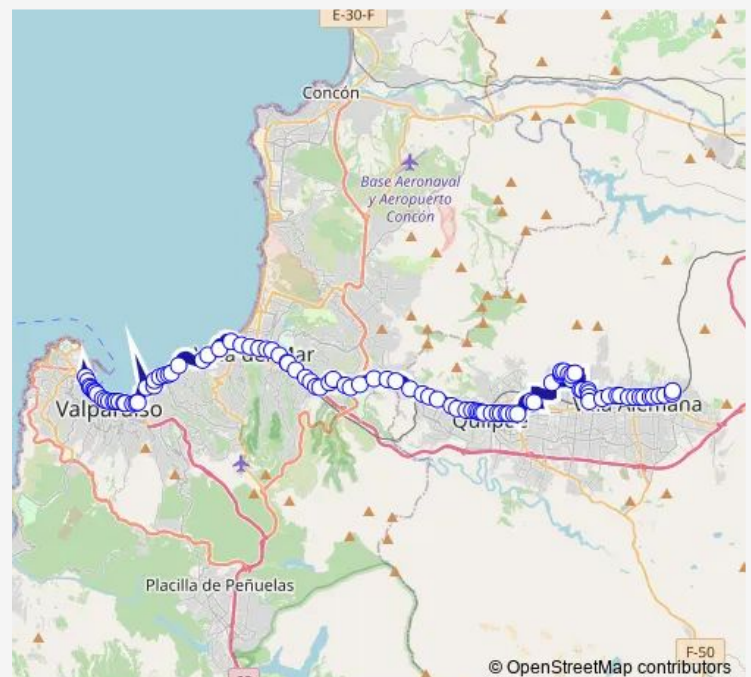

Osman Perez Freire - Los Cristales / Norte

Frutillar / Oriente

El Belloto - Frutillar / Sur

Route schedule

Garita Isabel Riquelme — Aduana

Monday 06:00-21:00

Tuesday 06:00-21:00

Wednesday 06:00-21:00

Thursday 06:00-21:00

Friday 06:00-21:00

Saturday 06:00-21:00

Sunday 06:00-21:00

Route info

Direction: Garita Isabel Riquelme

Stops: 91

Trip Duration: 0 hour 51 min

101 — Belloto Norte - Aduana

El Belloto - Leucotón

Mateo De Toro Y Zambrano - El Belloto

Mateo De Toro Y Zambrano - Los Raullies

Mateo De Toro Y Zambrano - Jose Uribe

Del Trabajador - Santiago

Industrial 1198

Direction

Aduana — Garita Isabel Riquelme

102 stops

[Open route schedule](#)

Aduana

Errazuriz - San Martin - Plaza Echaurren

Sotomayor - Errazuriz - Puerto

Puerto - Errazuriz