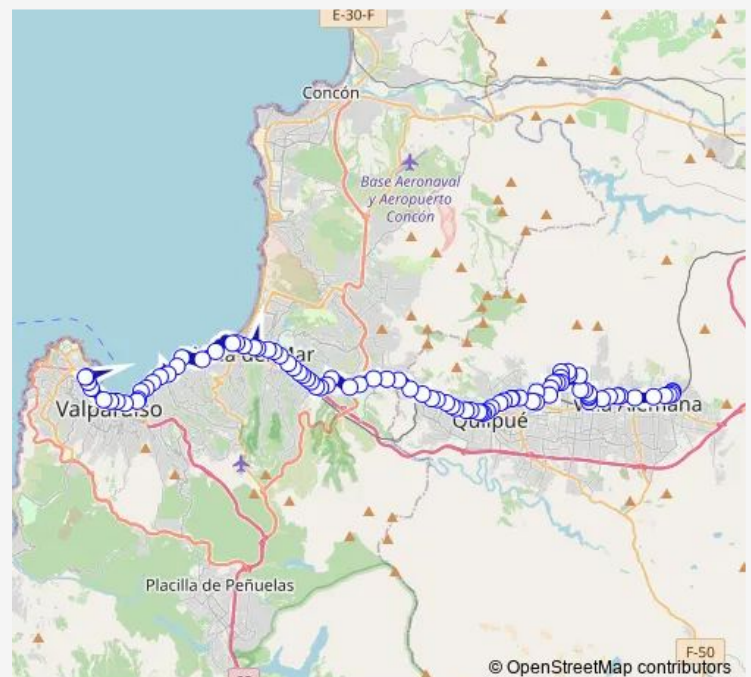

Frutillar / Oriente

El Belloto - Frutillar / Sur

### Route schedule

Garita Isabel Riquelme — Aduana

Monday 06:00-21:00

Tuesday 06:00-21:00

Wednesday 06:00-21:00

Thursday 06:00-21:00

Friday 06:00-21:00

Saturday 06:00-21:00

### Route info

Direction: Garita Isabel Riquelme

Stops: 91

Trip Duration: 0 hour 51 min

101 — Belloto Norte - Aduana

El Belloto - Leucotón

Mateo De Toro Y Zambrano - El Belloto

Mateo De Toro Y Zambrano - Los Raullies