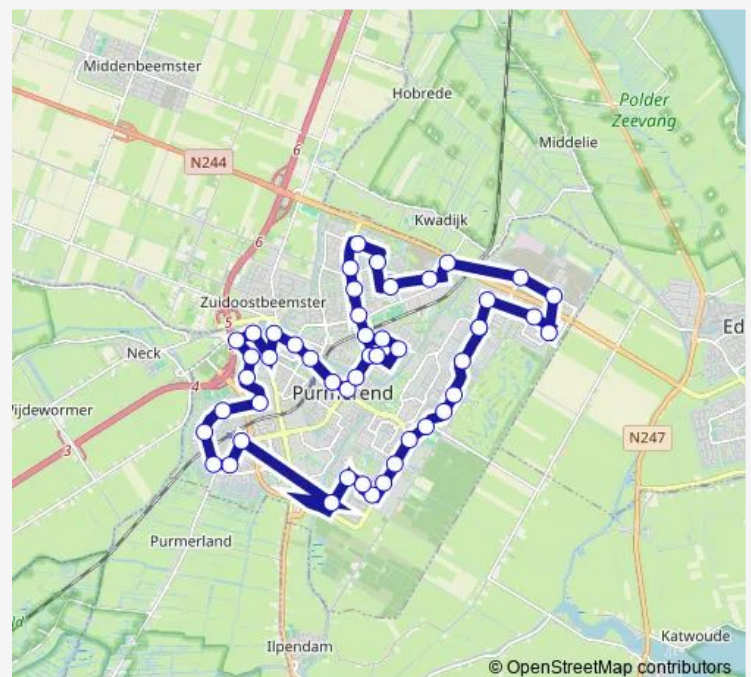

Purmerend, Vallettastraat

Purmerend, Vuurtorengracht

Purmerend, Neckerstraat

Route schedule

Purmerend, Korenstraat — Purmerend, Korenstraat

Monday 06:16-23:16

Tuesday 06:16-23:16

Wednesday 06:16-23:16

Thursday 06:16-23:16

Friday 06:16-23:16

Saturday 08:16-23:16

Sunday 08:16-23:16

Route info

Direction: Purmerend, Korenstraat

Stops: 48

Trip Duration: 0 hour 58 min

■ 101 — Ringlijn Purmerend

BusMaps

Purmerend, Sluisbrug

Purmerend, Tramplein

Purmerend, Gedempte Singelgracht

Purmerend, Gedempte Where

Purmerend, Stadhuis

Purmerend, Waterlandplein