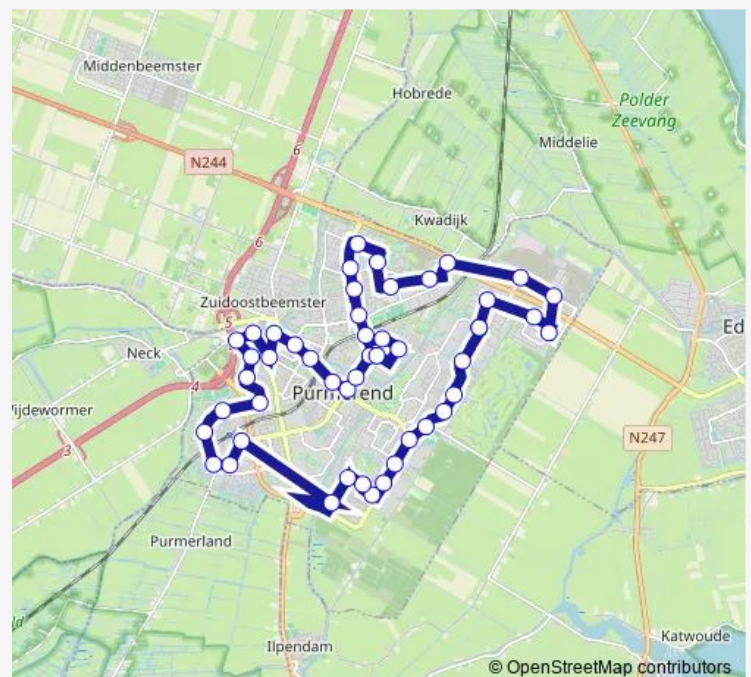

Purmerend, Vallettastraat

Purmerend, Vuurtorengracht

Purmerend, Neckerstraat

Route schedule

Purmerend, Korenstraat — Purmerend, Korenstraat

Monday 06:16-23:16

Tuesday 06:16-23:16

Wednesday 06:16-23:16

Thursday 06:16-23:16

Friday 06:16-23:16

Saturday 08:16-23:16

Sunday 08:16-23:16

Route info

Direction: Purmerend, Korenstraat

Stops: 48

Trip Duration: 0 hour 58 min

■ 101 — Ringlijn Purmerend

Purmerend, Sluisbrug

Purmerend, Tramplein

Purmerend, Gedempte Singelgracht

Purmerend, Gedempte Where

Purmerend, Stadhuis

Purmerend, Waterlandplein

Purmerend, Waterlandlaan