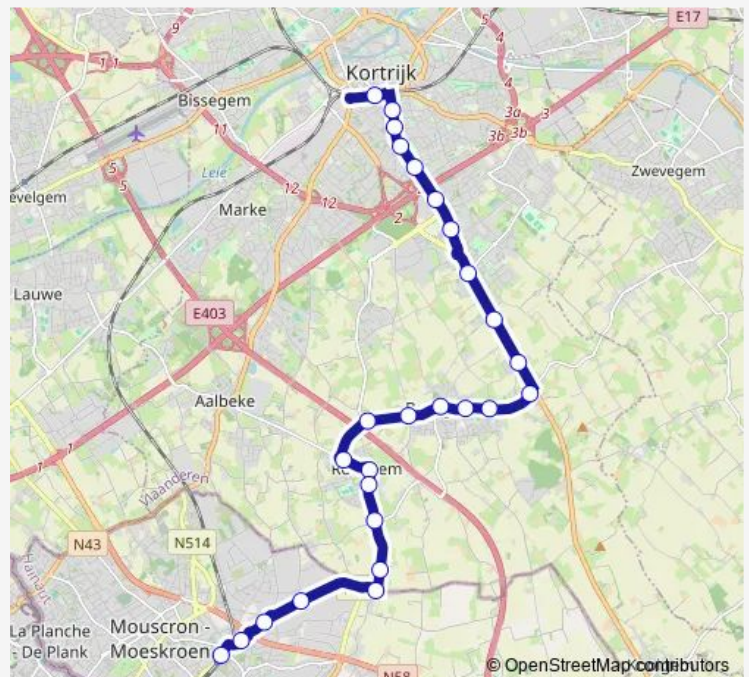

Thursday 07:15

Friday 07:15

Saturday —

Sunday —

Route info

Direction: Luingne Vreugdestraat

Stops: 25

Trip Duration: 0 hour 32 min

101 — Kortrijk - Bellegem - Rollegem - Moeskroen

Kortrijk Kanon

Kortrijk Sint-Rochuskerk

Kortrijk Toekomststraat

Kortrijk Busterminal 3 perron 33

Direction

Kortrijk Busterminal 3 perron 33 — Moeskroen Busstation Perron E