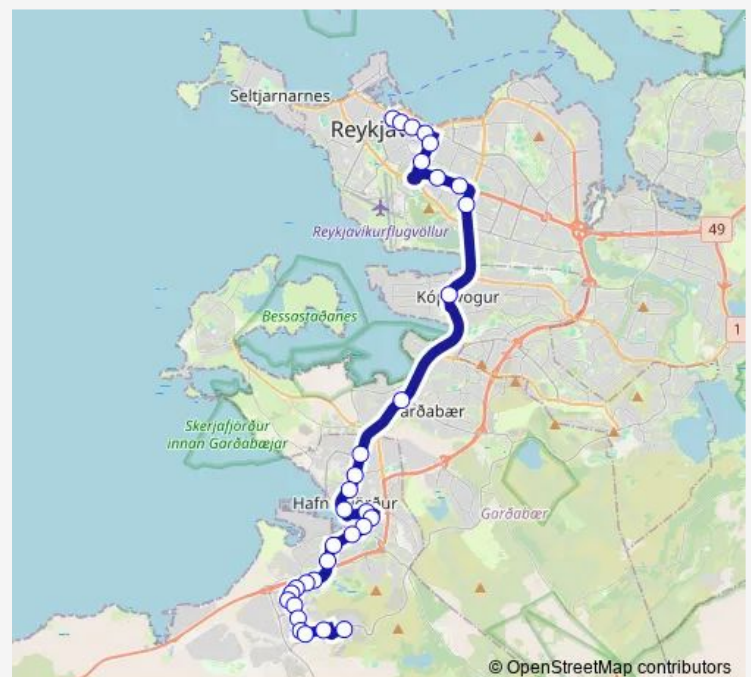

St. Jósefsspítali

Suðurbæjarlaug

Óla Run tún

Route schedule

Lækjartorg B — Hamranes

Monday	—
Tuesday	—
Wednesday	—
Thursday	—
Friday	25:20-02:25 ⁺¹
Saturday	03:45-02:25 ⁺¹
Sunday	03:45

Route info

Direction: Lækjartorg B

Stops: 32

Trip Duration: 0 hour 33 min

101 — Lækjartorg B -> Hfj. Vellir

BusMaps

Haukahús

Ásvallalaug B

Kirkjutorg

Kirkjuvellir