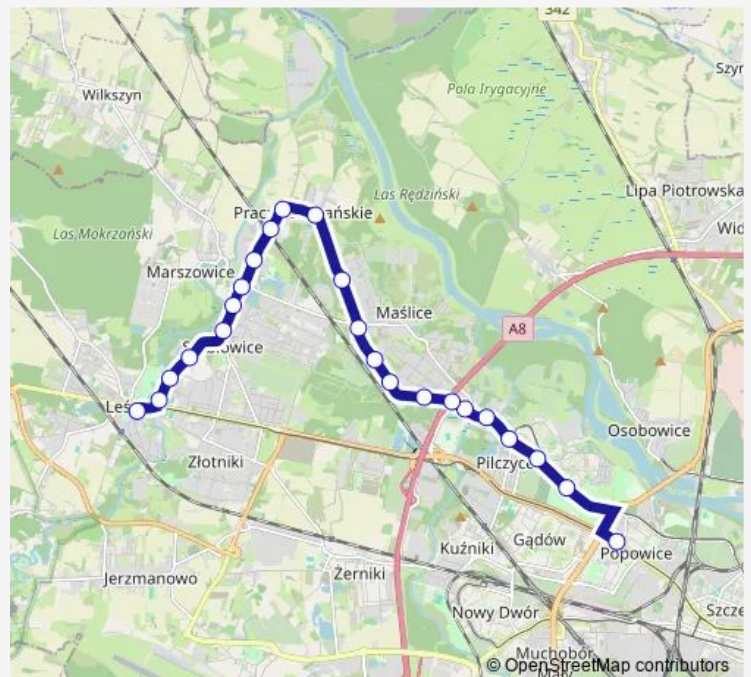

Królewiecka

Route schedule

Leśnica — Zajezdnia Obornicka

Monday 18:57-24:00

Tuesday 18:57-24:00

Wednesday 18:57-24:00

Thursday 18:57-24:00

Friday 18:57-24:00

Saturday 23:03-24:00

Sunday 23:03-24:00

Route info

Direction: Leśnica

Stops: 31

Trip Duration: 0 hour 37 min

Tarczyński Arena (Królewiecka)

Dworska

Górnicza

Modra

Kolista

Milenijna (Hala Orbita)

most Milenijny

Obornicka (Obwodnica)

Irysowa

Zajezdnia Obornicka