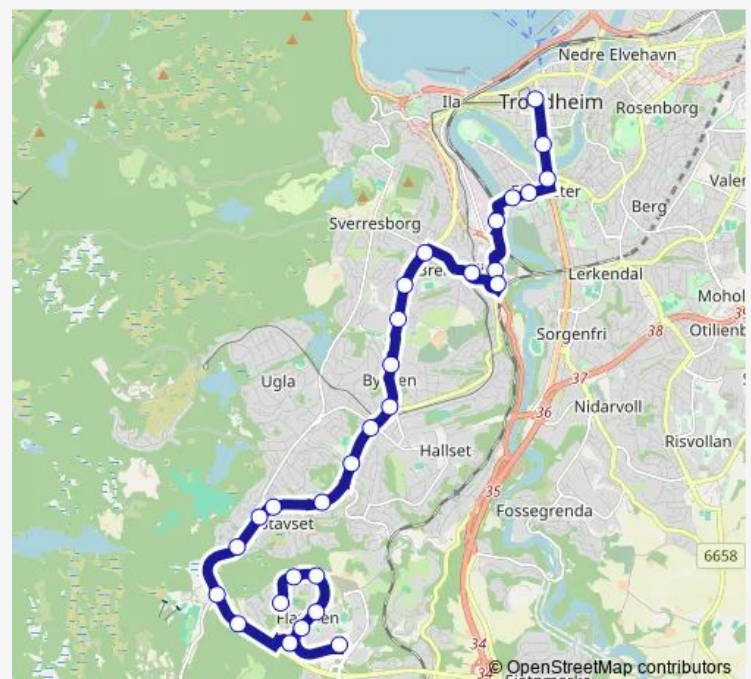

Studentersamfundet

St. Olavs hospital øst

St. Olavs hospital vest

Marienborg stasjon

Thaulowbakken

Breidablikkveien

Breidablikk

Åsveien skole

Thursday 03:00-02:00⁺¹

Friday 03:00-02:30⁺¹

Saturday 03:00-02:30⁺¹

Sunday 03:00-02:00⁺¹

Route info

Direction: Kongens gate

Stops: 29

Trip Duration: 0 hour 29 min