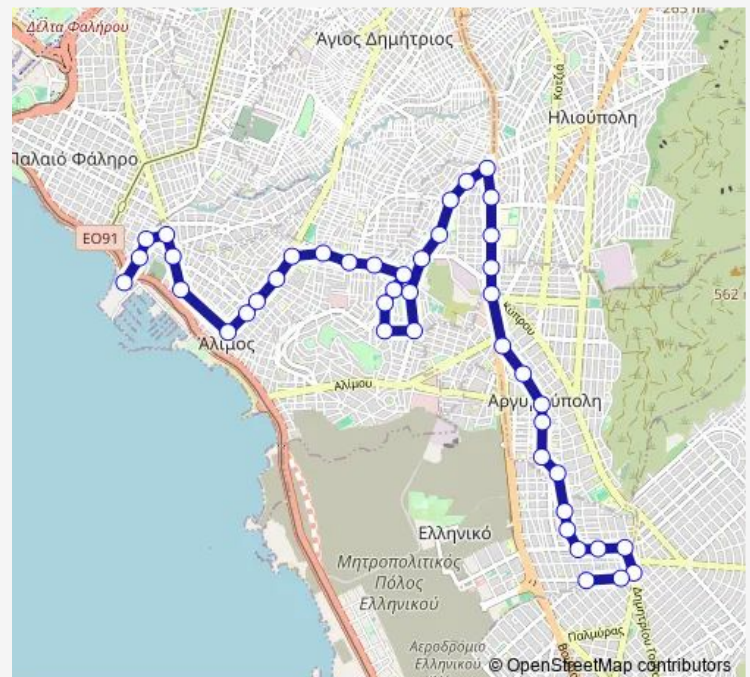

Saturday 06:05-23:30

Sunday 07:40-22:15

Route info

Direction: Αφετηρια-Μαρινα Αλιμου

Stops: 43

Trip Duration: 0 hour 45 min

Πινδαρου

Γ.Μαντας

ΙΑΣΩΝΙΔΟΥ

Γουναρη

Θρακησ

Τερμα

Direction

Τέρμα — Αφετηρία-Μαρινα Αλιμου

41 stops

[Open route schedule](#)

Saturday 05:30-22:55

Sunday 07:00-21:35

Route info

Direction: Τέρμα

Stops: 41

Trip Duration: 0 hour 45 min

Πλειαδων

Θετιδος