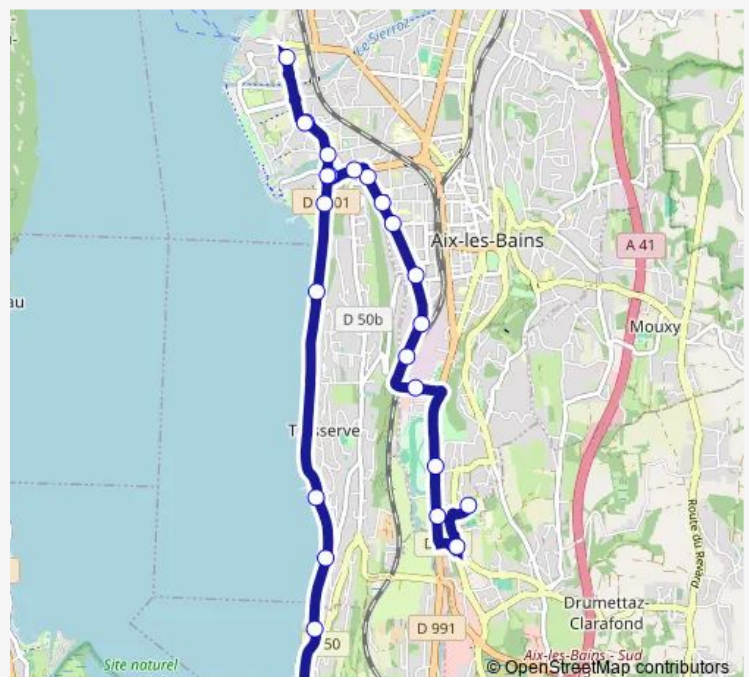

Général Ferrié

Dépôt Ondéa

Grand Lac

Avenue de Tresserve

Rond Point Jacotot

Avenue du Petit Port

Carrefour Lamartine

Rue Elvire

Plage du Lido

### Route schedule

Lycée Marlioz — Terre Nue

Monday 07:47-17:35

Tuesday 07:47-17:35

Wednesday 07:47-12:05

Thursday 07:47-17:35

Friday 07:47-17:35

Saturday —

### Route info

Direction: Lycée Marlioz

Stops: 24

Trip Duration: 0 hour 30 min

101 — Lycée Marlioz/Gare SnCF - Collège Garibaldi

Chemin du Lac

Rives du Lac

Terre Nue