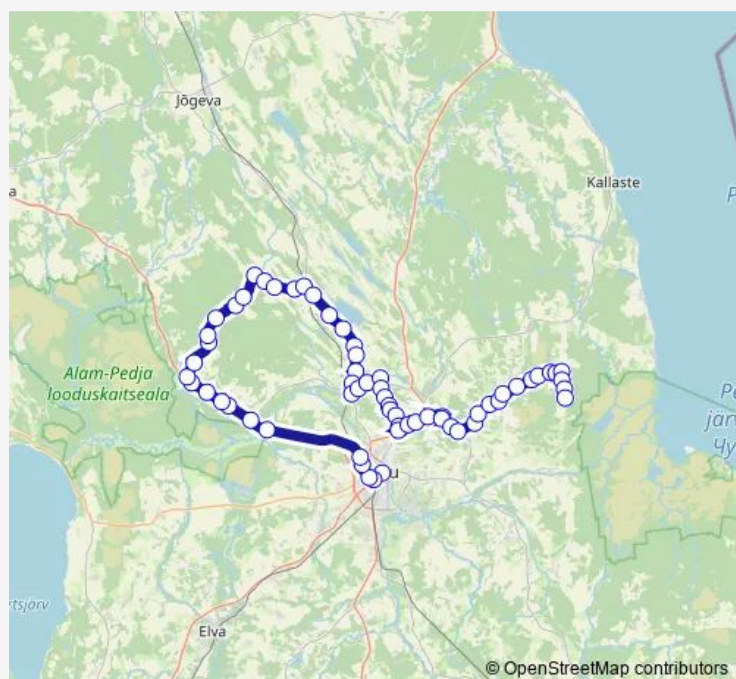

Koogi

Kooli

Kõduküla

Route schedule

Tartu bussijaam — Tähemaa side

Monday	15:15
Tuesday	15:15
Wednesday	15:15
Thursday	15:15
Friday	15:15
Saturday	—
Sunday	—

Route info

Direction: Tartu bussijaam

Stops: 62

Trip Duration: 2 hour 0 min

101 — Tartu - Laeva - Tabivere - Läfte - Tammistu - (Tähemaa side)

Toominga

Voldi

Tabivere

Äksi kirik

Puhtaleiva