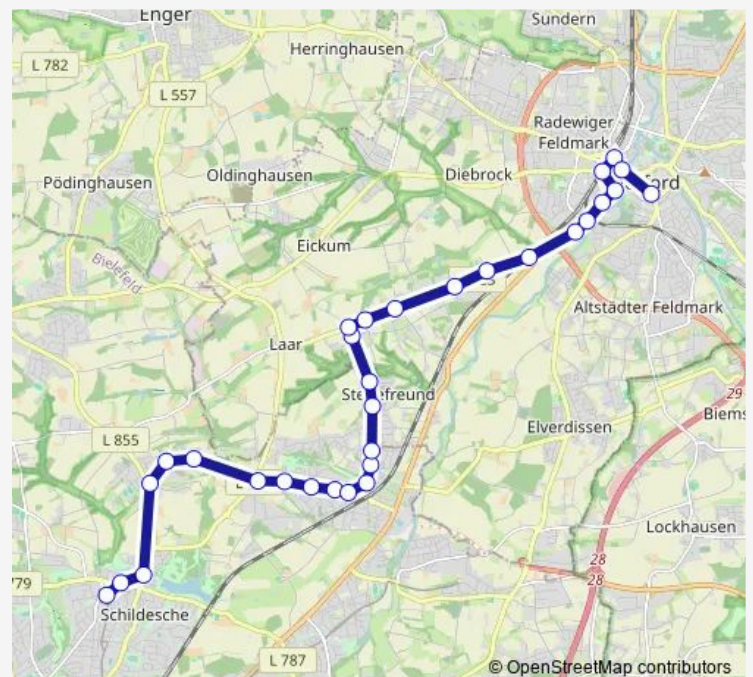

### Route schedule

Bielefeld, Schildesche — Herford, Alter Markt

Monday 06:00-20:00

Tuesday 09:00-15:00

Wednesday 13:30

Thursday 06:00-20:00

Friday 06:00-20:00

Saturday 09:00-15:00

### Route info

Direction: Bielefeld, Schildesche

Stops: 31

Trip Duration: 0 hour 37 min

Hf-Diebrock, Rauschenbusch

Herford, Abzw. Laar

Herford, Molkerei

Herford, Westring

Herford, Dorotheenstraße

Herford, Kreishausstraße

Herford, Amtshausstraße

Herford, Bahnhof

Herford, Gänsemarkt

Herford, Alter Markt