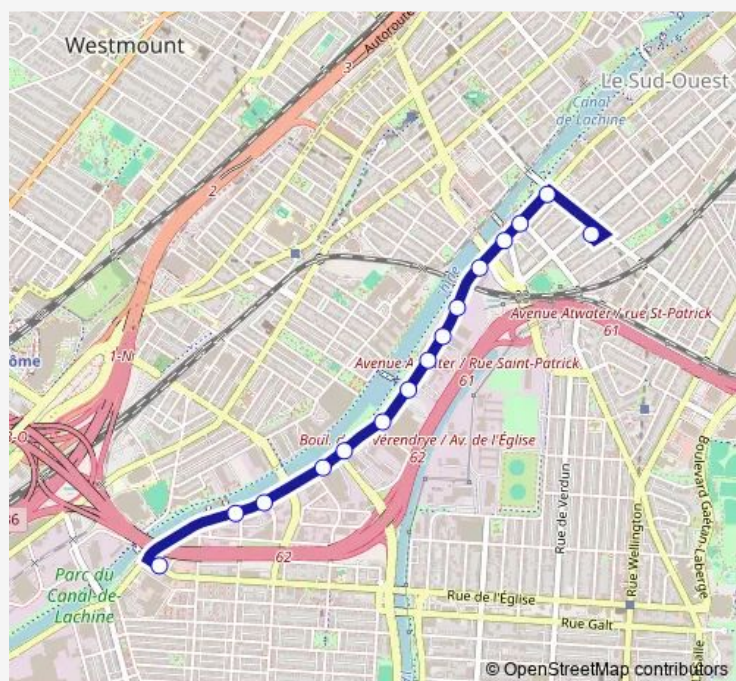

Saint-Patrick / D'Argenson

Saint-Patrick / Charlevoix

Station Charlevoix

### Route schedule

de l'Église / No 2244 — Station Charlevoix

Monday 06:17-18:00

Tuesday 06:17-18:00

Wednesday 06:17-18:00

Thursday 06:17-18:00

Friday 06:17-18:00

Saturday —

### Route info

Direction: de l'Église / No 2244

Stops: 15

Trip Duration: 0 hour 10 min

## Direction

Station Charlevoix — de l'Église / No 2244

18 stops

[Open route schedule](#)

Station Charlevoix

Charlevoix / Augustin-Cantin

Saint-Patrick / Thomas-Keefer

Saint-Patrick / Atwater