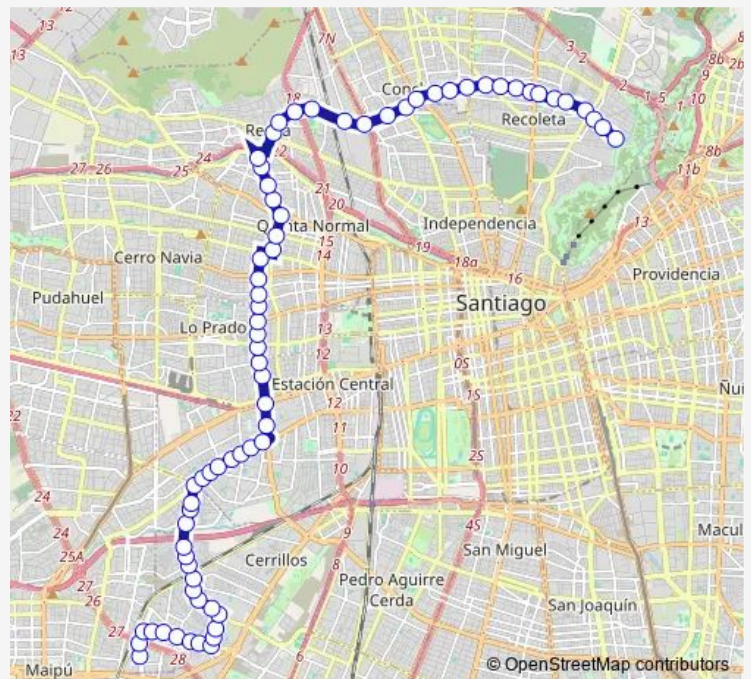

Pb2018-Senador Jaime Guzmán / esq. Av. Apóstol Santiago

Route schedule

PB1-Venezuela / esq. Bolivia — Pi1243-Avenida Las Torres / esq. La primavera

Monday 00:00

Tuesday 00:00

Wednesday 00:00

Thursday 00:00

Friday 00:00

Saturday 00:00

Sunday 00:00

Route info

Direction: PB1-Venezuela / esq. Bolivia

Stops: 75

Trip Duration: 1 hour 13 min

101 — Recoleta - Cerrillos

Pb2015-Senador Jaime Guzmán / esq. Caupolicán

Pb2012-Parada 3 / Plaza Renca

PJ1-Lo Espinoza / esq. Samuel Izquierdo

PJ2-Lo Espinoza / esq. Carmen Lidia

PJ3-Lo Espinoza / esq. Calle 7

PJ4-Lo Espinoza / esq. Pasaje Antártica

PJ5-Parada 1 / Escuela Lo Franco