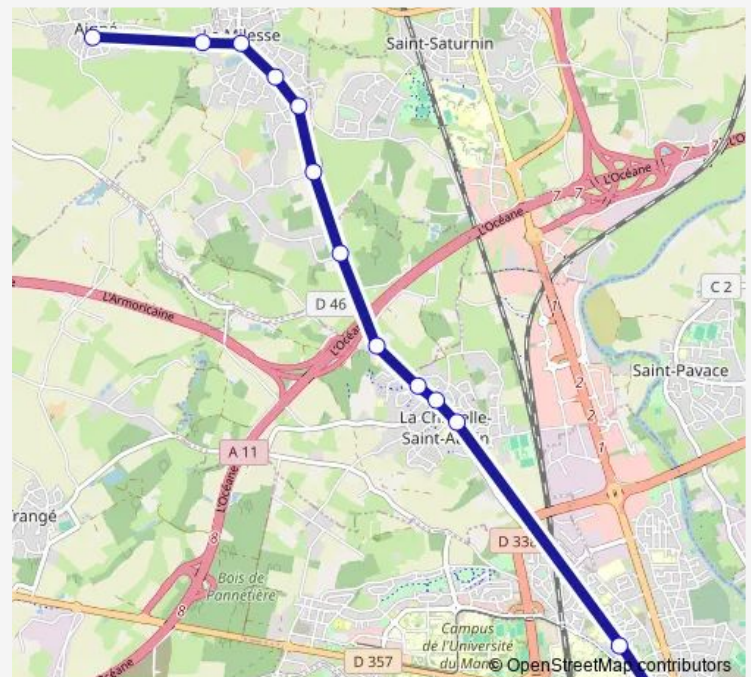

Bus 101 Aigné - Collège Les Mûriers

[Go to website](#)

Direction

Aigné — Collège Les Mûriers

7 stops

[Open route schedule](#)

Aigné

Val Morand

La Milesse

Terroirie

Four à Chanvre

Collège Épine

Collège Les Mûriers

Route schedule

Aigné — Collège Les Mûriers

Monday	07:25
Tuesday	07:25
Wednesday	07:25
Thursday	07:25
Friday	07:25
Saturday	—
Sunday	—

Route info

Direction: Aigné

Stops: 7

Trip Duration: 0 hour 27 min

101 — Aigné - Collège Les Mûriers

Direction

Collège Les Mûriers — Aigné

13 stops

Monday 17:00

Tuesday 17:00

Wednesday 12:08-12:05

Thursday 17:00

Friday 17:00

Saturday —

Sunday —

Route info