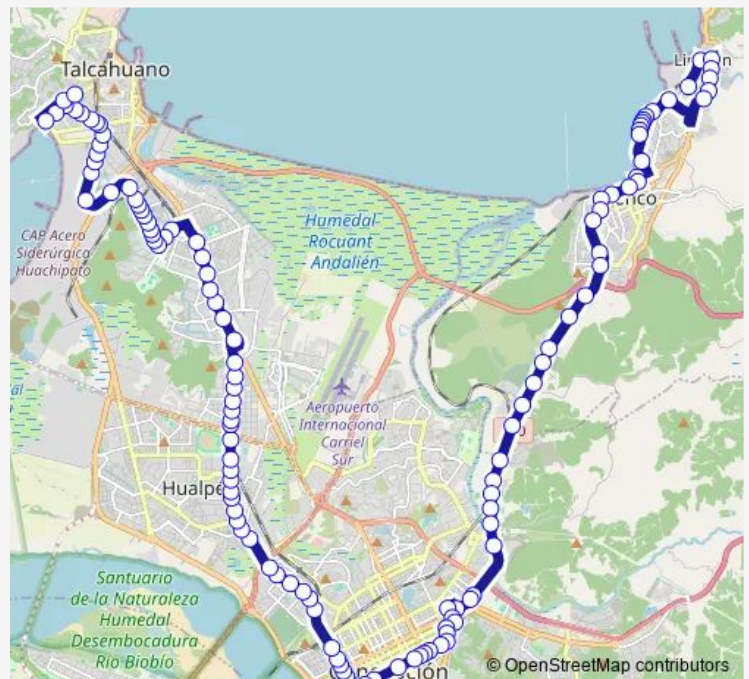

Bus 62M San Vicente

[Go to website](#)

Direction
 Alc Rene Mendoza - Los Alamos — Almirante Latorre 860
 121 stops
[Open route schedule](#)

- Alc Rene Mendoza - Los Alamos
- Plaza de Lirquén
- Camilo Henriquez - Pedro Aguirre Cerda
- Pedro Aguirre Cerda - Fresia / Poniente
- Pedro Aguirre Cerda - Arturo Prat / Poniente
- Ruta 150 - Cesfam Lirquén
- Hospital Lirquén / Norte
- C Al Puerto Lirquen - La Marina / Norte
- Central / Norte
- Central - Pje 7 / Poniente
- Central - Pje 5 / Poniente
- Central - El Faro / Poniente
- Central / Poniente
- Central - Victor Orlaly / Poniente
- Central / Poniente
- Infante - Los Olivos
- Cochrane entre Alcazar y Yervas Buenas
- Yervas Buenas entre Tomás Jones y Freire
- Freire entre El Roble y Maipú
- Freire - Membrillar
- Freire - San Vicente

Route info
 Direction: Alc Rene Mendoza - Los Alamos
 Stops: 121
 Trip Duration: 0 hour 50 min

San Vicente - Bernardo Ohiggins

Forjadores de Chile / Poniente

Lomas del Conquistador / Sur

Desiderio Guzmán / Poniente

Autopista Conce. Talcahuano - Los Aleites

Colon - Los Geranios

Colon - Petunias

Colon - Las Rosas

Colon - Juan Guillermo Sosa

Colon - Villa El Sauce

Colon - Manuel Zañartu

Desiderio Garcia - Carlos Dittborn / Norte

Alto Horno - Haiti

Alto Horno - Nicaragua / Oriente

Alto Horno - Gran Bretaña / Oriente

Gran Bretana 1200 / Poniente

Juan Antonio Rios - Gran Bretaña / Oriente

Juan Antonio Rios - Isla Sta Maria

Juan Antonio Rios - Isla Navarino