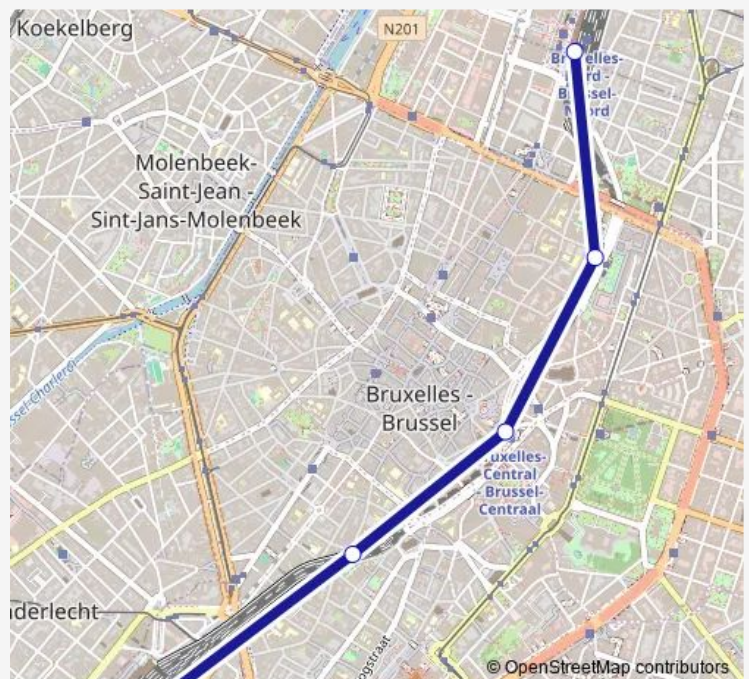

Rail S8 Bruxelles-Nord - Bruxelles-Midi

[Go to website](#)

Direction

Bruxelles-Midi — Bruxelles-Nord

5 stops

[Open route schedule](#)

Bruxelles-Midi

Bruxelles-Chapelle

Bruxelles-Central

Bruxelles-Congrès

Bruxelles-Nord

Route schedule

Bruxelles-Midi — Bruxelles-Nord

Monday	—
Tuesday	—
Wednesday	—
Thursday	—
Friday	—
Saturday	23:46-23:50
Sunday	23:46-23:48

Route info

Direction: Bruxelles-Midi

Stops: 5

Trip Duration: 0 hour 8 min

■ S8 — Bruxelles-Nord - Bruxelles-Midi

Direction

Bruxelles-Nord — Bruxelles-Midi

5 stops

[Open route schedule](#)

Bruxelles-Nord