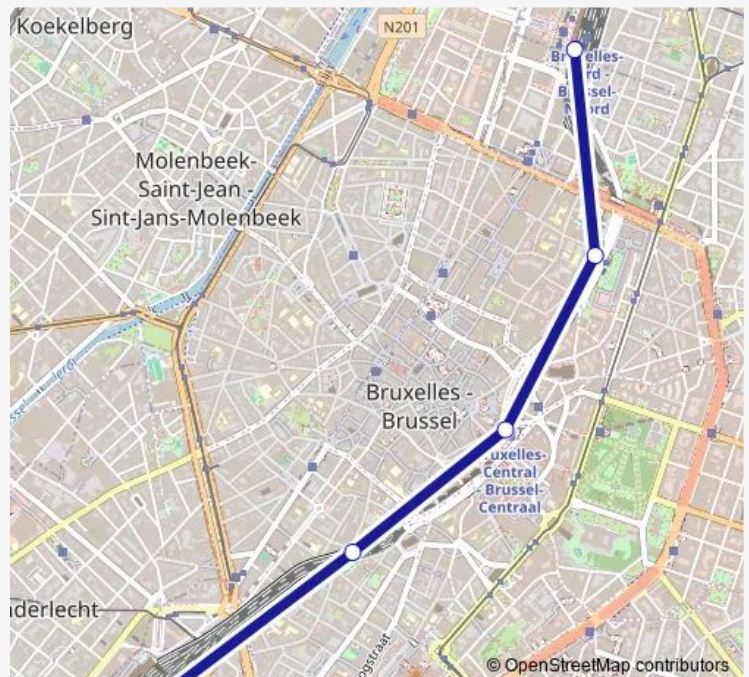

Rail S8 Bruxelles-Nord - Bruxelles-Midi

[Go to website](#)

Direction

Bruxelles-Midi — Bruxelles-Nord

5 stops

[Open route schedule](#)

Bruxelles-Midi

Bruxelles-Chapelle

Bruxelles-Central

Bruxelles-Congrès

Bruxelles-Nord

Route schedule

Bruxelles-Midi — Bruxelles-Nord

Monday	—
Tuesday	—
Wednesday	—
Thursday	—
Friday	—
Saturday	23:46-23:48
Sunday	23:46-23:48

Route info

Direction: Bruxelles-Midi

Stops: 5

Trip Duration: 0 hour 8 min

■ S8 — Bruxelles-Nord - Bruxelles-Midi

Direction

Bruxelles-Nord — Bruxelles-Midi

5 stops

[Open route schedule](#)

Bruxelles-Nord