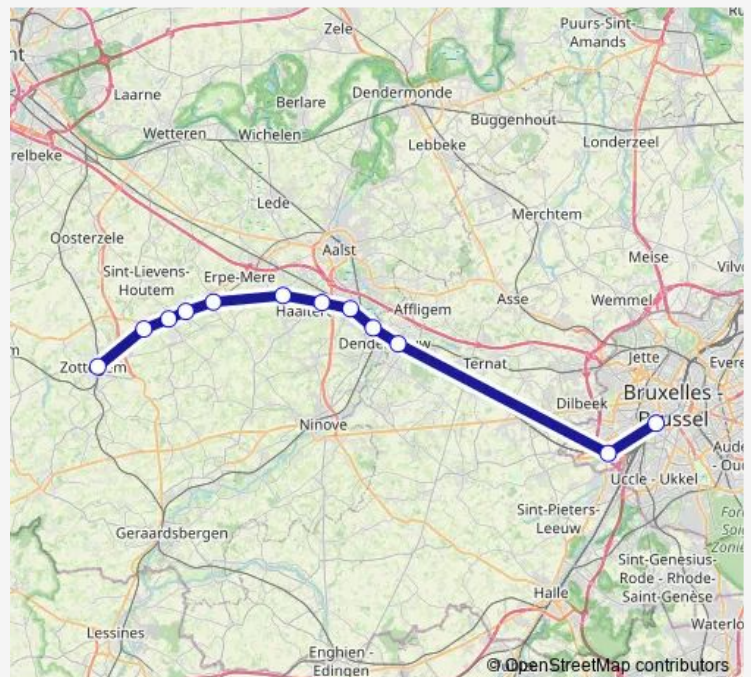

Welle

Haaltert

Ede

Burst

Terhagen

Herzele

Hillegem

Zottegem

### Route schedule

Bruxelles-Midi — Zottegem

Monday —

Tuesday —

Wednesday —

Thursday —

Friday —

Saturday 07:16-23:16

### Route info

Direction: Bruxelles-Midi

Stops: 12

Trip Duration: 0 hour 48 min

■ S8 — Bruxelles-Midi - Zottegem

**Direction**

Zottegem — Bruxelles-Midi

12 stops