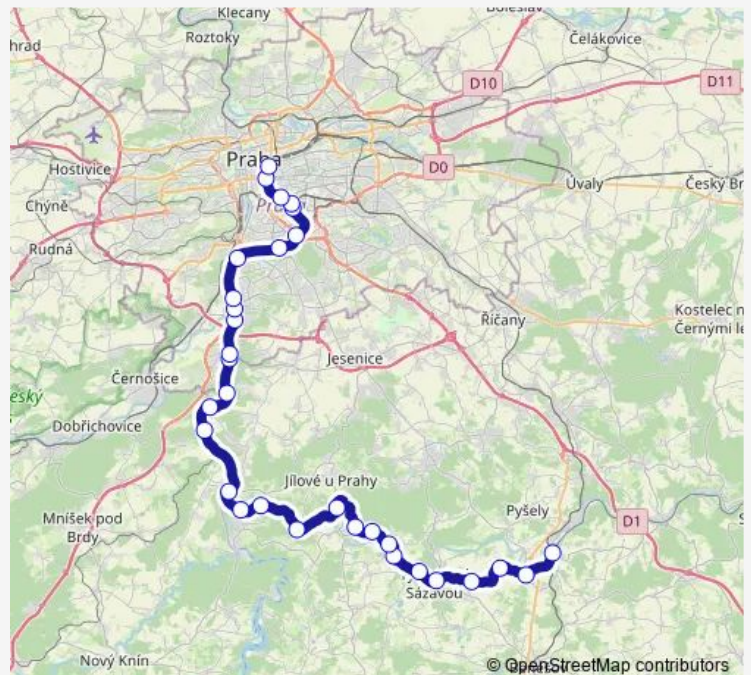

Thursday 01:07-22:55

Friday 01:07-22:55

Saturday 01:07-22:55

Sunday 01:07-22:55

Route info

Direction: Praha hl.n.

Stops: 31

Trip Duration: 2 hour 14 min

S8 — Praha - Vrané nad Vltavou - Čerčany

Kamenný Přívoz

Prosečnice

vl. v km 14,422

Krhanice

Chrást nad Sázavou

Týnec nad Sázavou

Pecerady

Poříčí nad Sázavou-Svárov

Poříčí nad Sázavou

Čerčany

Direction

Čerčany — Praha hl.n.

31 stops

[Open route schedule](#)

Čerčany

Sunday 03:59-23:31

Route info

Direction: Čerčany

Stops: 31

Trip Duration: 1 hour 47 min

Praha-Kačerov

Praha-Vršovice depo

km 0,860=0,900