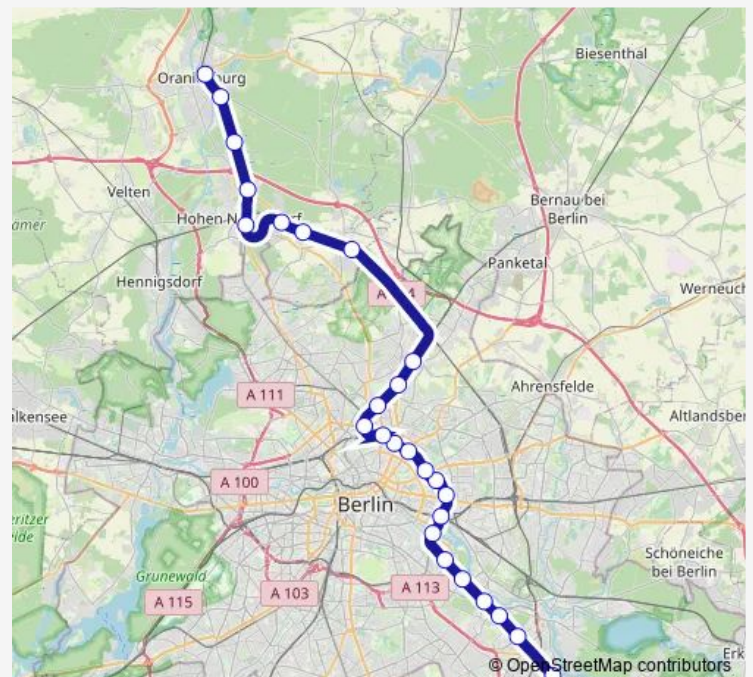

Suburban Railway S8

[Go to website](#)

Direction

S Grünau (Berlin) — S Birkenwerder Bhf

23 stops

[Open route schedule](#)

- S Grünau (Berlin)
- S Adlershof (Berlin)
- S Johannisthal (Berlin)
- S Schöneweide Bhf (Berlin)
- S Baumschulenweg (Berlin)
- S Plänterwald (Berlin)
- S Treptower Park (Berlin)
- S Ostkreuz Bhf (Berlin)
- S+U Frankfurter Allee (Berlin)
- S Storkower Str. (Berlin)
- S Landsberger Allee (Berlin)
- S Greifswalder Str. (Berlin)
- S Prenzlauer Allee (Berlin)
- S+U Schönhauser Allee (Berlin)
- S Bornholmer Str. (Berlin)
- S+U Pankow (Berlin)
- S Pankow-Heinersdorf (Berlin)
- S Blankenburg (Berlin)
- S Mühlenbeck-Mönchmühle
- S Schönfließ
- S Bergfelde

Route schedule

S Grünau (Berlin) — S Birkenwerder Bhf

Monday	—
Tuesday	—
Wednesday	—
Thursday	21:49-23:49
Friday	—
Saturday	—
Sunday	—

Route info

Direction: S Grünau (Berlin)

Stops: 23

Trip Duration: 1 hour 5 min

■ S8

S Hohen Neuendorf

S Birkenwerder Bhf

Direction

S Birkenwerder Bhf — S Grünau (Berlin)

23 stops

[Open route schedule](#)

S Birkenwerder Bhf