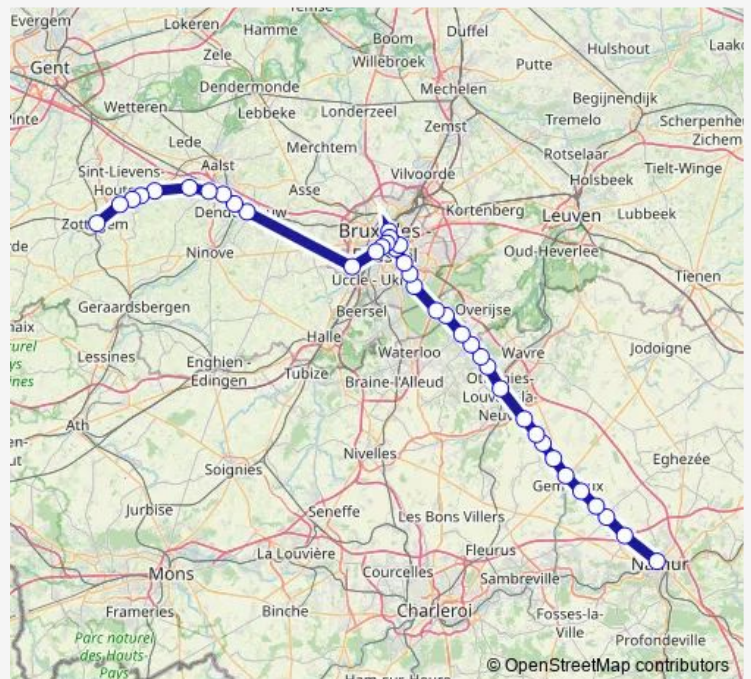

Rail S8 Namur - Zottegem

[Go to website](#)

Direction

Namur — Zottegem

38 stops

[Open route schedule](#)

- Namur
- Rhisnes
- Saint-Denis-Bovesse
- Beuzet
- Lonzée
- Gembloux
- Ernage
- Chastre
- Blanmont
- Mont-Saint-Guibert
- Ottignies
- Profondsart
- Rixensart
- Genval
- La Hulpe
- Hoeilaart
- Groenendaal
- Boitsfort
- Watermael
- Etterbeek
- Bruxelles-Luxembourg

Route schedule

Namur — Zottegem

Monday	04:20
Tuesday	04:20
Wednesday	04:20
Thursday	04:20
Friday	04:20
Saturday	—
Sunday	—

Route info

Direction: Namur

Stops: 38

Trip Duration: 2 hour 12 min

■ S8 — Namur - Zottegem

Bruxelles-Schuman

Bruxelles-Nord

Bruxelles-Congrès

Bruxelles-Central

Bruxelles-Chapelle

Bruxelles-Midi

Anderlecht

Liedekerke

Denderleeuw

Welle

Haaltert

Ede

Burst

Terhagen

Herzele

Hillegem