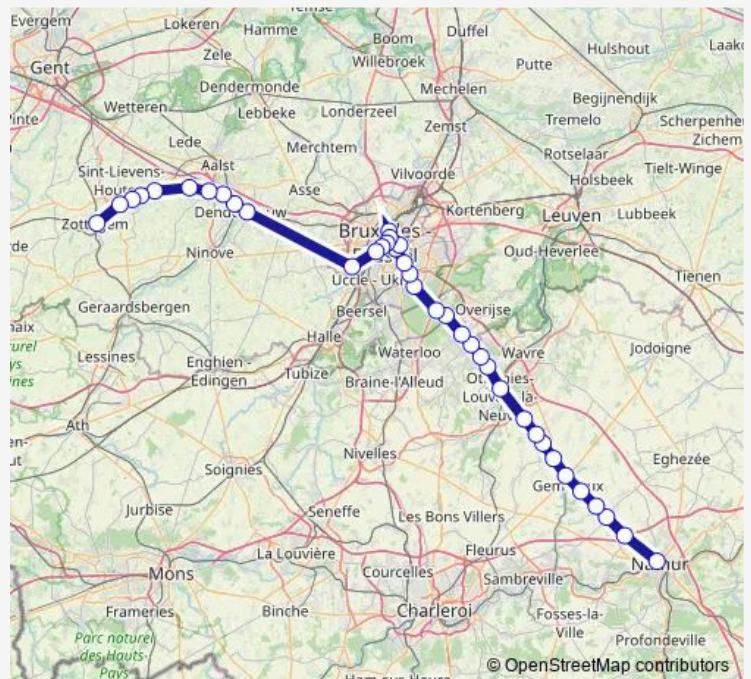

Rail S8 Namur - Zottegem

[Go to website](#)

Direction

Namur — Zottegem

38 stops

[Open route schedule](#)

- Namur
- Rhisnes
- Saint-Denis-Bovesse
- Beuzet
- Lonzée
- Gembloux
- Ernage
- Chastre
- Blanmont
- Mont-Saint-Guibert
- Ottignies
- Profondsart
- Rixensart
- Genval
- La Hulpe
- Hoeilaart
- Groenendaal
- Boitsfort
- Watermael
- Etterbeek
- Bruxelles-Luxembourg

Route schedule

Namur — Zottegem

Monday	04:20
Tuesday	04:20
Wednesday	04:20
Thursday	04:20
Friday	04:20
Saturday	—
Sunday	—

Route info

Direction: Namur

Stops: 38

Trip Duration: 2 hour 12 min

■ S8 — Namur - Zottegem

Bruxelles-Schuman

Bruxelles-Nord

Bruxelles-Congrès

Bruxelles-Central

Bruxelles-Chapelle

Bruxelles-Midi

Anderlecht

Liedekerke

Denderleeuw

Welle

Haaltert

Ede

Burst

Terhagen

Herzele

Hillegem