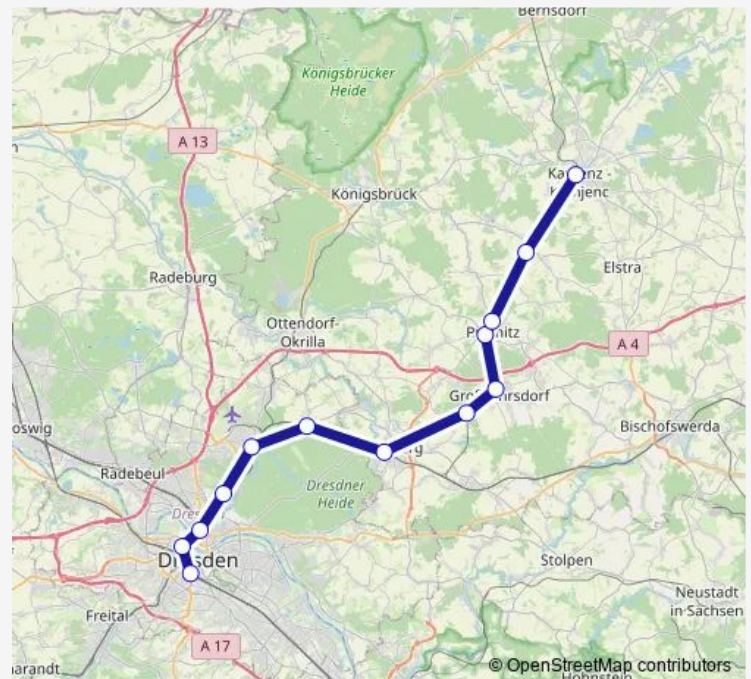

Thursday 06:32

Friday 06:32

Saturday 06:32

Sunday 06:32

Route info

Direction: Kamenz Bahnhof

Stops: 13

Trip Duration: 0 hour 50 min

■ S8

Direction

Kamenz Bahnhof — Dresden Hauptbahnhof

12 stops

[Open route schedule](#)

Kamenz Bahnhof

Bischheim-Gersdorf Bahnhof

Pulsnitz Bahnhof

Pulsnitz Haltepunkt Süd

Großröhrsdorf Bahnhof

Radeberg Bahnhof

Langebrück Bahnhof

Dresden Bahnhof Klotzsche

Dresden S-Bf. Industriegelände

Dresden Bahnhof Neustadt

Dresden Bahnhof Mitte