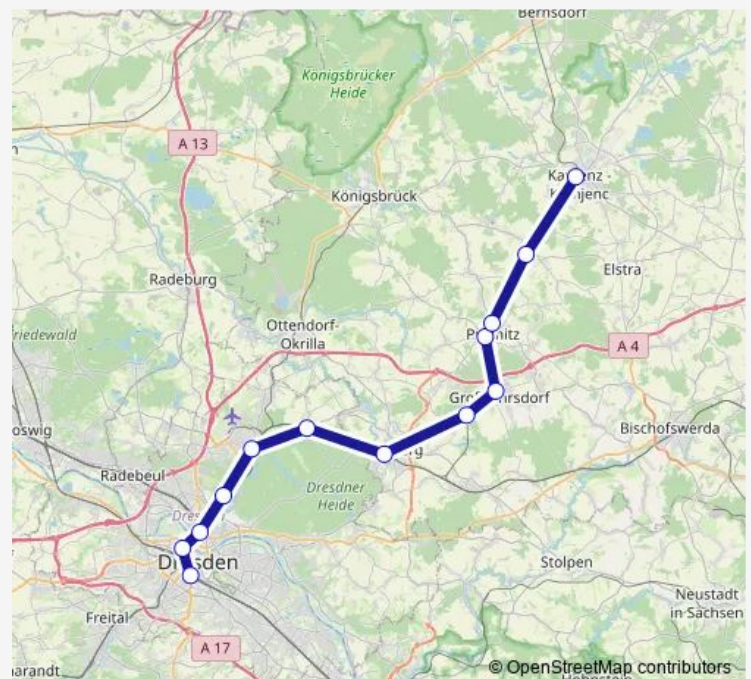

Pulsnitz Bahnhof

Pulsnitz Haltepunkt Süd

Großröhrsdorf Bahnhof

Kleinröhrsdorf Haltepunkt

Arnsdorf Bahnhof

Radeberg Bahnhof

Langebrück Bahnhof

Dresden Bahnhof Klotzsche

Friday 04:24

Saturday —

Sunday —

Route info

Direction: Kamenz Bahnhof

Stops: 12

Trip Duration: 0 hour 50 min

S8

Direction

Kamenz Bahnhof — Dresden Hauptbahnhof

13 stops

[Open route schedule](#)

Kamenz Bahnhof

Bischheim-Gersdorf Bahnhof

Pulsnitz Bahnhof

Pulsnitz Haltepunkt Süd

Großröhrsdorf Bahnhof

Kleinröhrsdorf Haltepunkt

Radeberg Bahnhof

Langebrück Bahnhof

Dresden Bahnhof Klotzsche

Dresden S-Bf. Industriegelände

Dresden Bahnhof Neustadt

Dresden Bahnhof Mitte