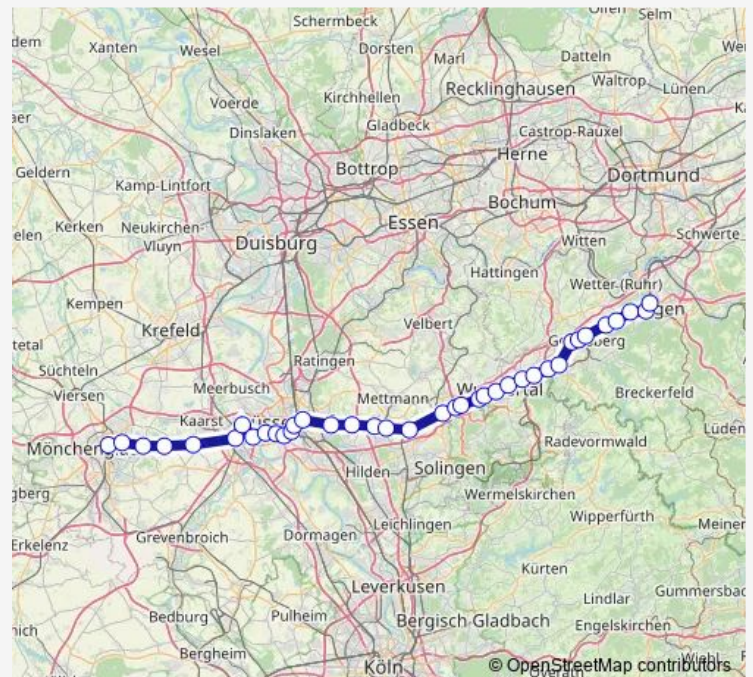

Wuppertal Vohwinkel Bf

Haan-Gruiten

Erkrath Millrath S

Route schedule

Hagen Hbf — MG Hbf /Europaplatz

Monday 23:16

Tuesday 23:16

Wednesday 23:16

Thursday —

Friday 23:16

Saturday 23:16

Sunday 23:16

Route info

Direction: Hagen Hbf

Stops: 38

Trip Duration: 1 hour 50 min

S8

Erkrath Hochdahl S

Erkrath Erkrath S

D-Gerresheim S

D-Flingern S

Düsseldorf Hbf

D-Friedrichstadt S

D-Bilk S