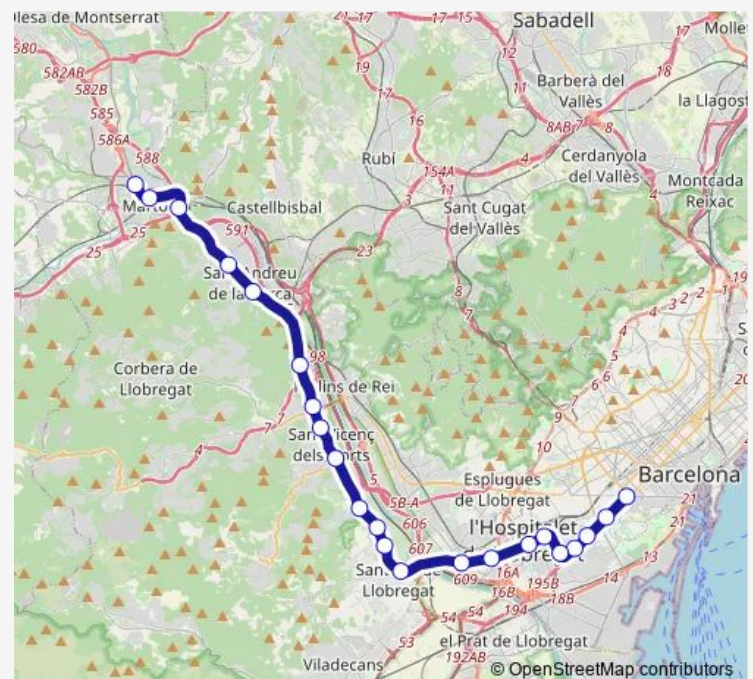

Colònia Güell

Molí Nou - Ciutat Cooperativa

Sant Boi

Cornellà Riera

Almeda

L'Hospitalet Av. Carrilet

Sant Josep

Gornal

Thursday 05:00-01:18⁺¹

Friday 05:00-01:18⁺¹

Saturday 05:13-22:13

Sunday 05:13-22:13

Route info

Direction: Martorell Enllaç

Stops: 22

Trip Duration: 0 hour 47 min

S8 — Barcelona Pl. Espanya - Martorell Enllaç

Direction

Barcelona - Plaça Espanya — Martorell Enllaç

22 stops

[Open route schedule](#)

Barcelona - Plaça Espanya

Magòria La Campana

Ildefons Cerdà

Thursday 05:00-01:20⁺¹

Friday 05:00-01:20⁺¹

Saturday 06:18-24:00

Sunday 06:18-24:00

Route info

Direction: Barcelona - Plaça Espanya

Stops: 22

Trip Duration: 0 hour 47 min