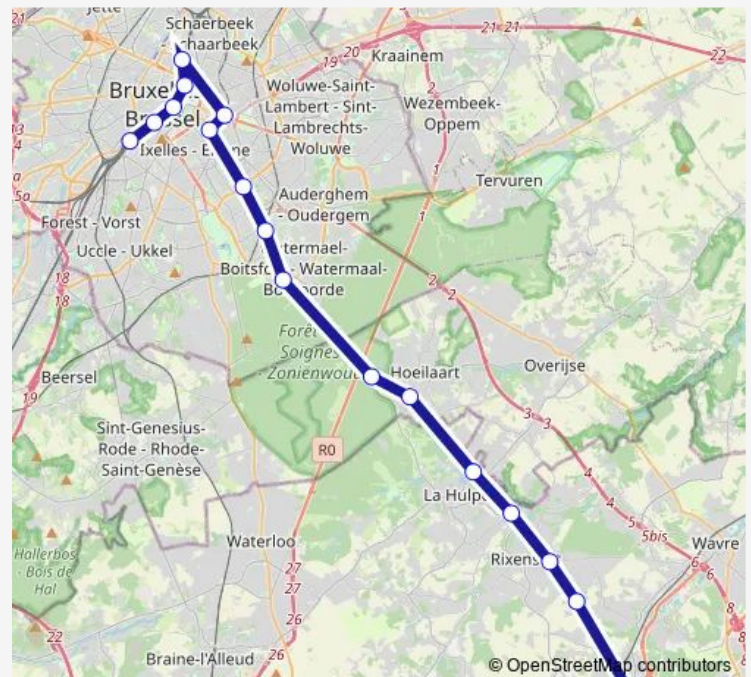

Groenendaal

Hoeilaart

La Hulpe

Genvai

Rixensart

Profondsart

Ottignies

Route schedule

Bruxelles-Midi — Ottignies

Monday —

Tuesday —

Wednesday —

Thursday —

Friday —

Saturday 06:48-22:48

Sunday 06:48-22:48

Route info

Direction: Bruxelles-Midi

Stops: 17

Trip Duration: 0 hour 55 min

S8 — Ottignies - Bruxelles-Midi

Direction

Ottignies — Bruxelles-Midi

17 stops