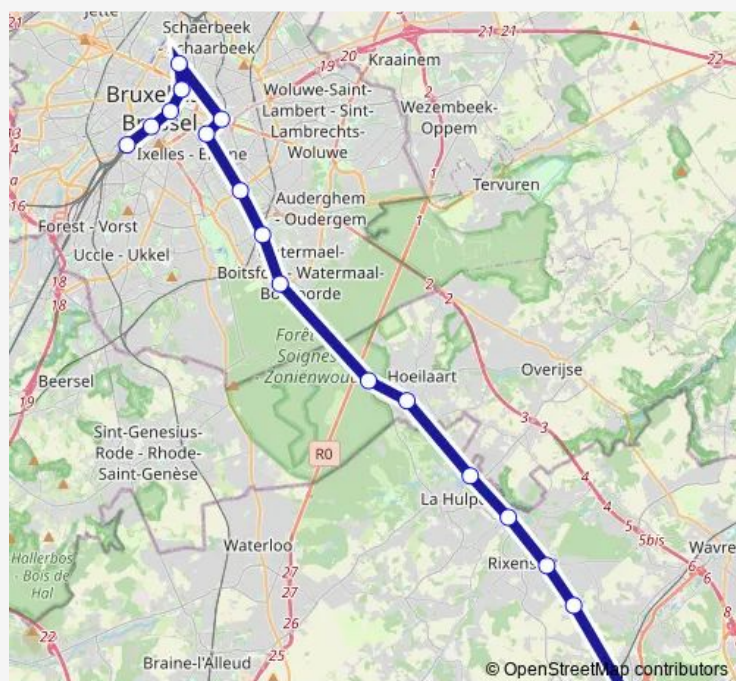

Groenendaal

Hoeilaart

La Hulpe

Genvral

Rixensart

Profondsart

Ottignies

Route schedule

Bruxelles-Midi — Ottignies

Monday —

Tuesday —

Wednesday —

Thursday —

Friday —

Saturday 06:46-22:48

Sunday 06:46-22:48

Route info

Direction: Bruxelles-Midi

Stops: 17

Trip Duration: 0 hour 55 min

■ S8 — Ottignies - Bruxelles-Midi

Direction

Ottignies — Bruxelles-Midi

17 stops