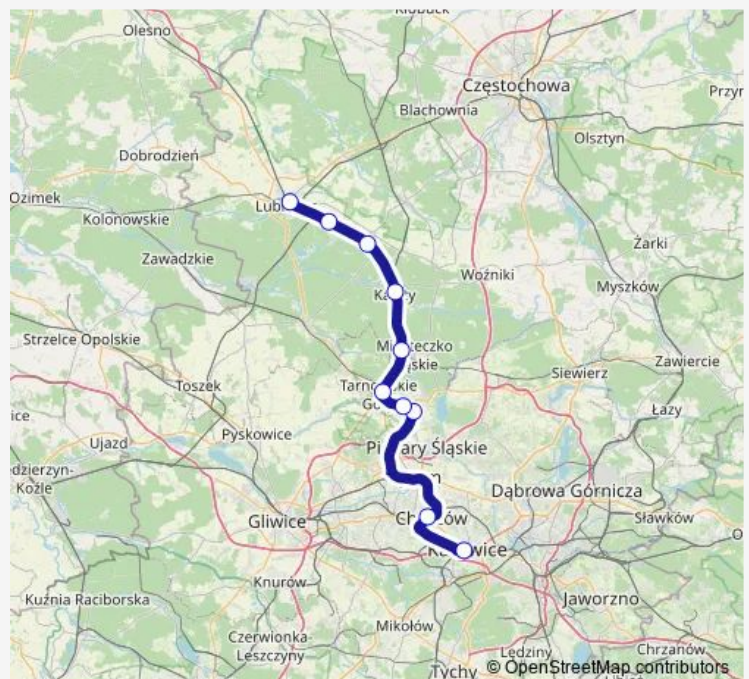

Koszęcin

Kalety

Miasteczko Śląskie

Tarnowskie Góry

Nakło Śląskie

Orzech Szkoła

Chorzów Miasto

Katowice

Route schedule

Lubliniec — Katowice

Monday 04:46-21:17

Tuesday 04:46-21:17

Wednesday 04:46-21:17

Thursday 04:46-21:17

Friday 04:46-21:17

Saturday 04:46-21:17

Sunday 04:46-21:17

Route info

Direction: Lubliniec

Stops: 10

Trip Duration: 1 hour 40 min

S8 — Katowice - Lubliniec

Direction

Katowice — Lubliniec

10 stops

[Open route schedule](#)

Katowice

Chorzów Miasto

Orzech Szkoła

Nakło Śląskie

Tarnowskie Góry

Miasteczko Śląskie