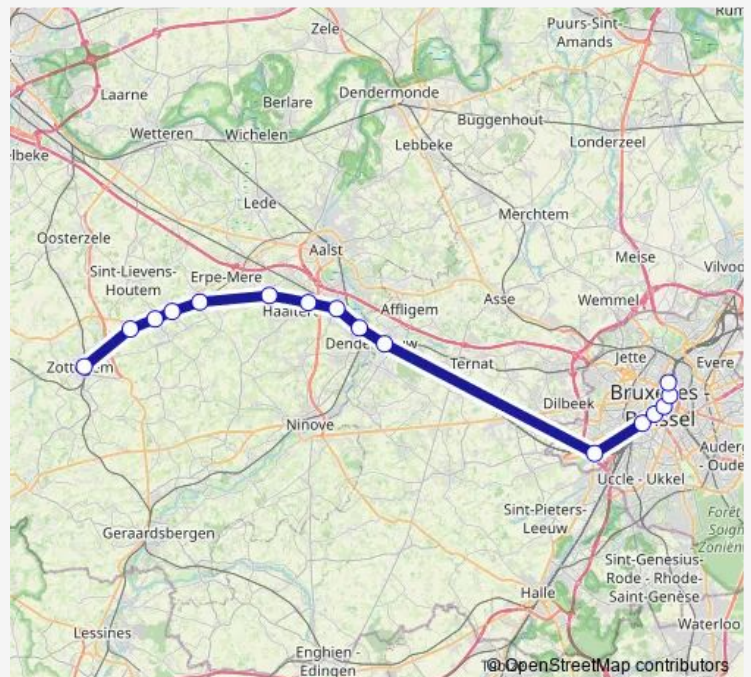

Monday 22:57

Tuesday 22:57

Wednesday —

Thursday 22:57

Friday 22:57

Saturday 22:48-22:57

Sunday 22:46-22:57

Route info

Direction: Zottegem

Stops: 16

Trip Duration: 1 hour 10 min

■ S8 — Bruxelles-Nord - Zottegem

Direction

Bruxelles-Nord — Zottegem

16 stops

[Open route schedule](#)

Bruxelles-Nord

Bruxelles-Congrès

Bruxelles-Central

Bruxelles-Chapelle

Bruxelles-Midi

Anderlecht

Liedekerke

Denderleeuw