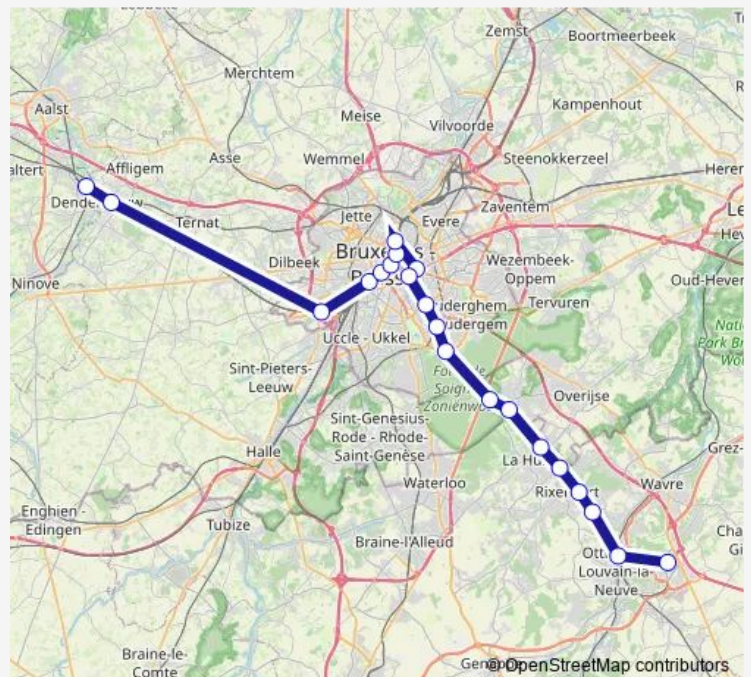

Etterbeek

Watermael

Boitsfort

Groenendaal

Hoeilaart

La Hulpe

Genval

Rixensart

Thursday 05:26-22:26

Friday 05:26-22:26

Saturday —

Sunday —

Route info

Direction: Denderleeuw

Stops: 21

Trip Duration: 1 hour 32 min

S8 — Louvain-la-Neuve - Denderleeuw

Direction

Louvain-la-Neuve — Denderleeuw

21 stops

[Open route schedule](#)

Louvain-la-Neuve

Ottignies

Profondsart

Liedekerke

Denderleeuw

Route schedule

Louvain-la-Neuve — Denderleeuw

Monday 06:01-22:01

Tuesday 06:01-22:01

Wednesday 06:01-22:01

Thursday 06:01-22:01