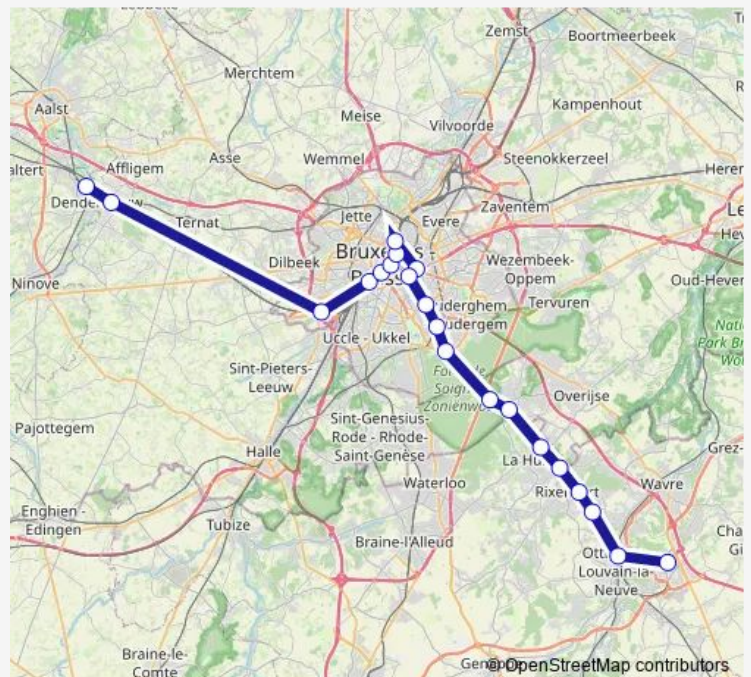

Etterbeek

Watermael

Boitsfort

Groenendaal

Hoeilaart

La Hulpe

Genval

Rixensart

Thursday 05:26-22:26

Friday 05:26-22:26

Saturday —

Sunday —

Route info

Direction: Denderleeuw

Stops: 21

Trip Duration: 1 hour 32 min

S8 — Louvain-la-Neuve - Denderleeuw

Direction

Louvain-la-Neuve — Denderleeuw

21 stops

[Open route schedule](#)

Louvain-la-Neuve

Ottignies

Profondsart

Liedekerke

Denderleeuw

Route schedule

Louvain-la-Neuve — Denderleeuw

Monday 06:01-22:01

Tuesday 06:01-22:01

Wednesday 06:01-22:01

Thursday 06:01-22:01