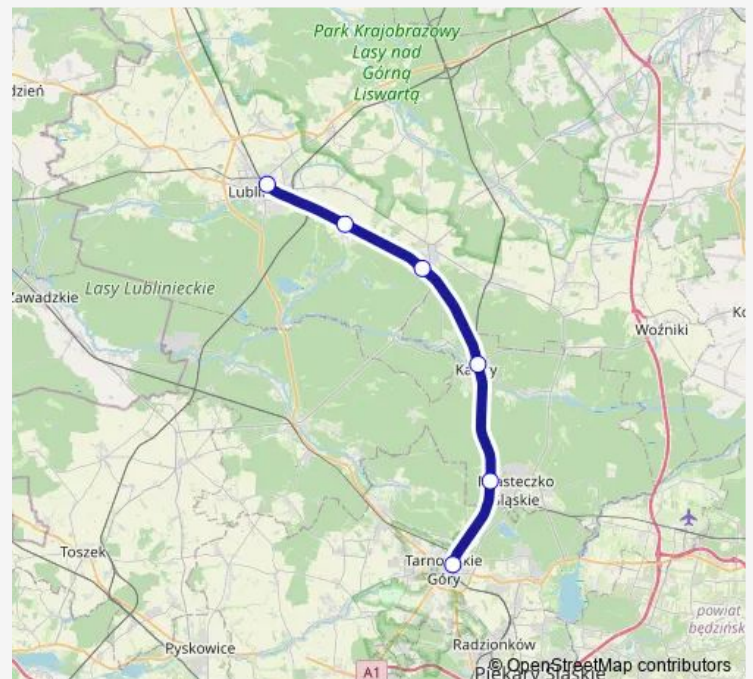

Miasteczko Śląskie

Tarnowskie Góry

Route schedule

Lubliniec — Tarnowskie Góry

Monday 09:47-11:55

Tuesday 09:47-11:55

Wednesday 09:47-11:55

Thursday 09:47-11:55

Friday 09:47-11:55

Saturday 09:47-11:45

Sunday 09:47-11:45

Route info

Direction: Lubliniec

Stops: 6

Trip Duration: 0 hour 33 min

■ S8 — Tarnowskie Góry - Lubliniec

Direction

Tarnowskie Góry — Lubliniec

6 stops

[Open route schedule](#)

Tarnowskie Góry

Miasteczko Śląskie

Kalety

Koszęcin