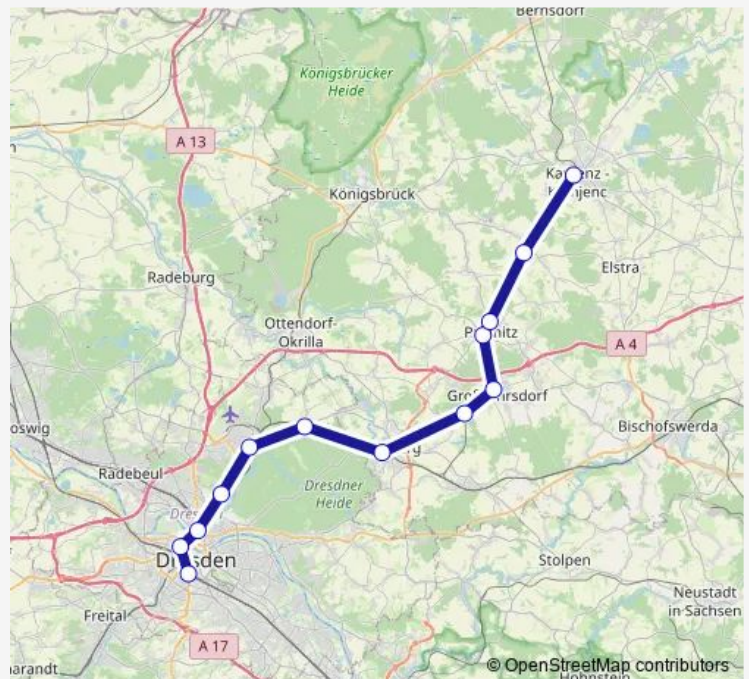

Dresden-Neustadt

Dresden Industriegelände

Dresden-Klotzsche

Langebrück(Sachs)

Radeberg

Großröhrsdorf

Pulsnitz Süd

Pulsnitz

Stops: 12

Trip Duration: 0 hour 52 min

■ S8

Direction

Jüterbog — Halle(Saale)Hbf

17 stops

[Open route schedule](#)

Jüterbog